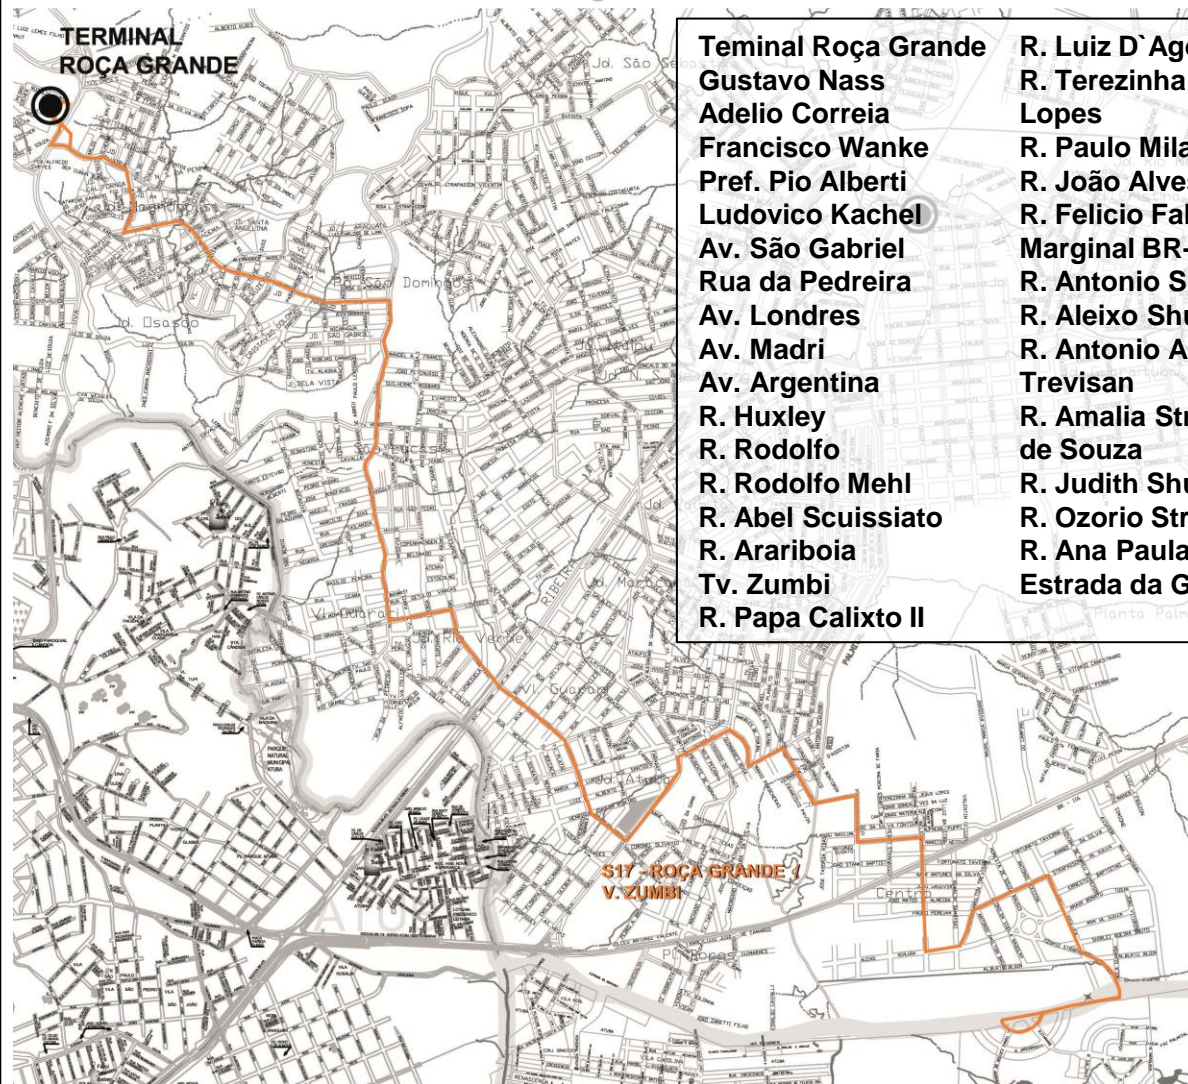

# S17-ROÇA GRANDE / V.ZUMBI

A partir do dia **04/06/16** entrará em operação anova  
linha **S17-ROÇA GRANDE/V.ZUMBI**

Terminal Roça Grande  
Gustavo Nass  
Adelio Correia  
Francisco Wanke  
Pref. Pio Alberti  
Ludovico Kachel  
Av. São Gabriel  
Rua da Pedreira  
Av. Londres  
Av. Madri  
Av. Argentina  
R. Huxley  
R. Rodolfo  
R. Rodolfo Mehl  
R. Abel Scuissiato  
R. Arariboia  
Tv. Zumbi  
R. Papa Calixto II

### SAÍDA: TERMINAL ROÇA GRANDE

06:00 07:20 11:00 12:20 16:00 17:20  
18:40

### SAÍDA: VILA ZUMBI

06:40 08:00 11:40 13:00 16:40 18:00  
19:20

### SAÍDA: TERMINAL ROÇA GRANDE

06:00 07:20 11:00 12:20