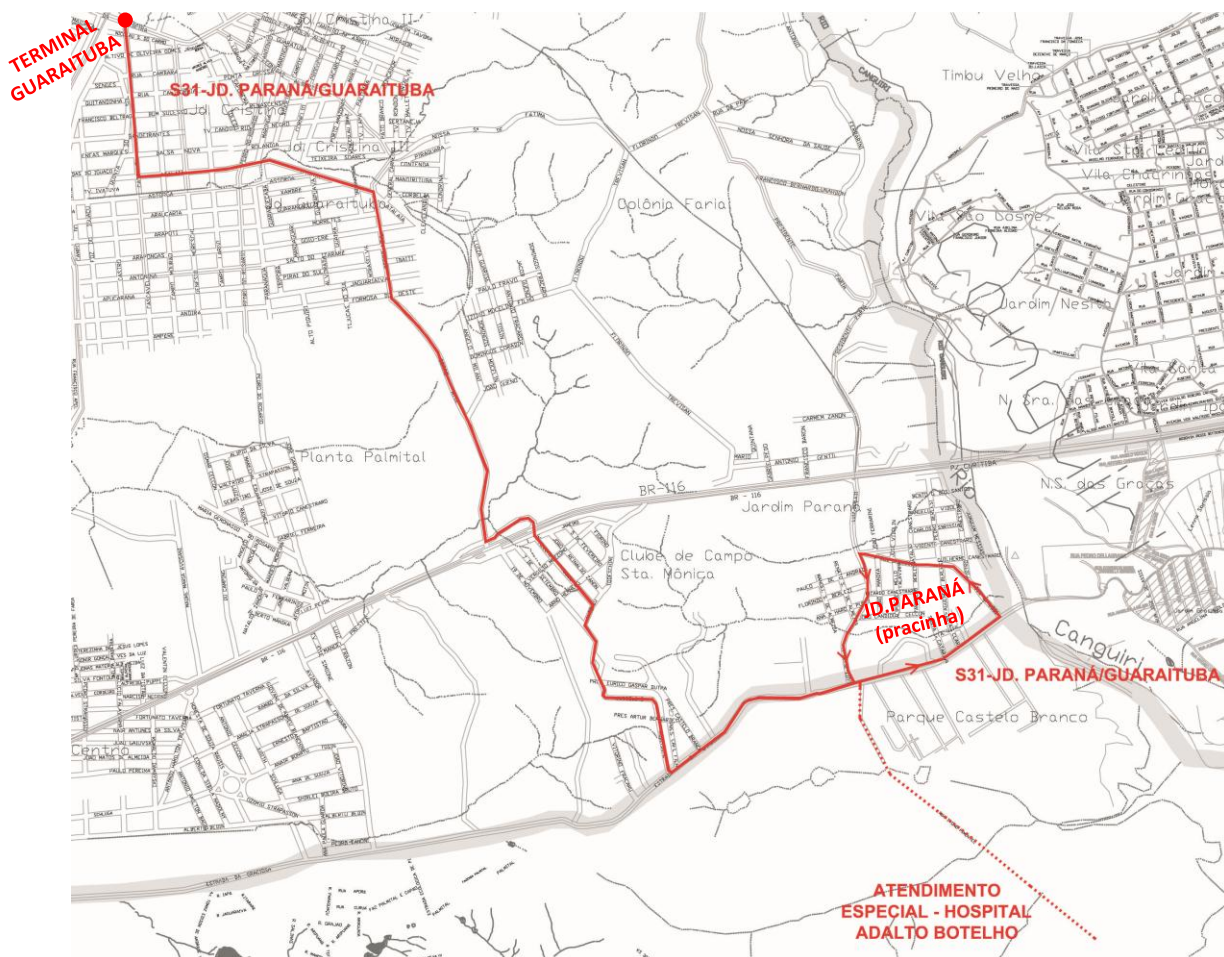

S31 - JD. PARANÁ / GUARAITUBA

A PARTIR DO DIA 11/01/2016 A LINHA 072-CTBA/JD. PARANÁ SERÁ ALTERADA PARA **S31-JD. PARANÁ/GUARAITUBA**, LIGANDO O JD. PARANÁ, CANGUIRI E JD. PALMARES AO TERMINAL GUARAITUBA. FARÁ AINDA ATENDIMENTO ESPECIAL AO HOSPITAL ADALTO BOTELHO EM HORÁRIOS ESPECÍFICOS.

DIAS ÚTEIS (válido a partir de 11/01/2016)

Saída: JARDIM PARANÁ

05:00 06:00 07:00 08:00 09:30 11:10
12:10 13:10 14:10 15:10 16:10 17:10
18:10

Saída: HOSPITAL ADALTO BOTELHO

06:50 07:50 13:00 15:00 17:00

Saída: TERMINAL GUARAITUBA

Saída: JARDIM PAULISTA (SENTIDO GUARAITUBA)

07:40 10:00 11:40 13:05 14:05 16:00 18:25

Saída: HOSPITAL A. BOTELHO (SENTIDO JD. PAULISTA)

08:50 11:10 12:50 17:10

Saída: TERMINAL GUARAITUBA

08:25 10:45 12:25 13:35 14:50 **16:45** 18:55

OS HORÁRIOS SUBLINHADOS VÃO ATÉ O HOSPITAL ADALTO BOTELHO

COORDENAÇÃO DA REGIÃO METROPOLITANA DE CURITIBA – COMEC

Rua Máximo João Kopp, 274 - Bloco 3 - Santa Cândida - 82.630-900 - Curitiba (PR)

Fone: (41) 3351-6500 - www.comec.pr.gov.br