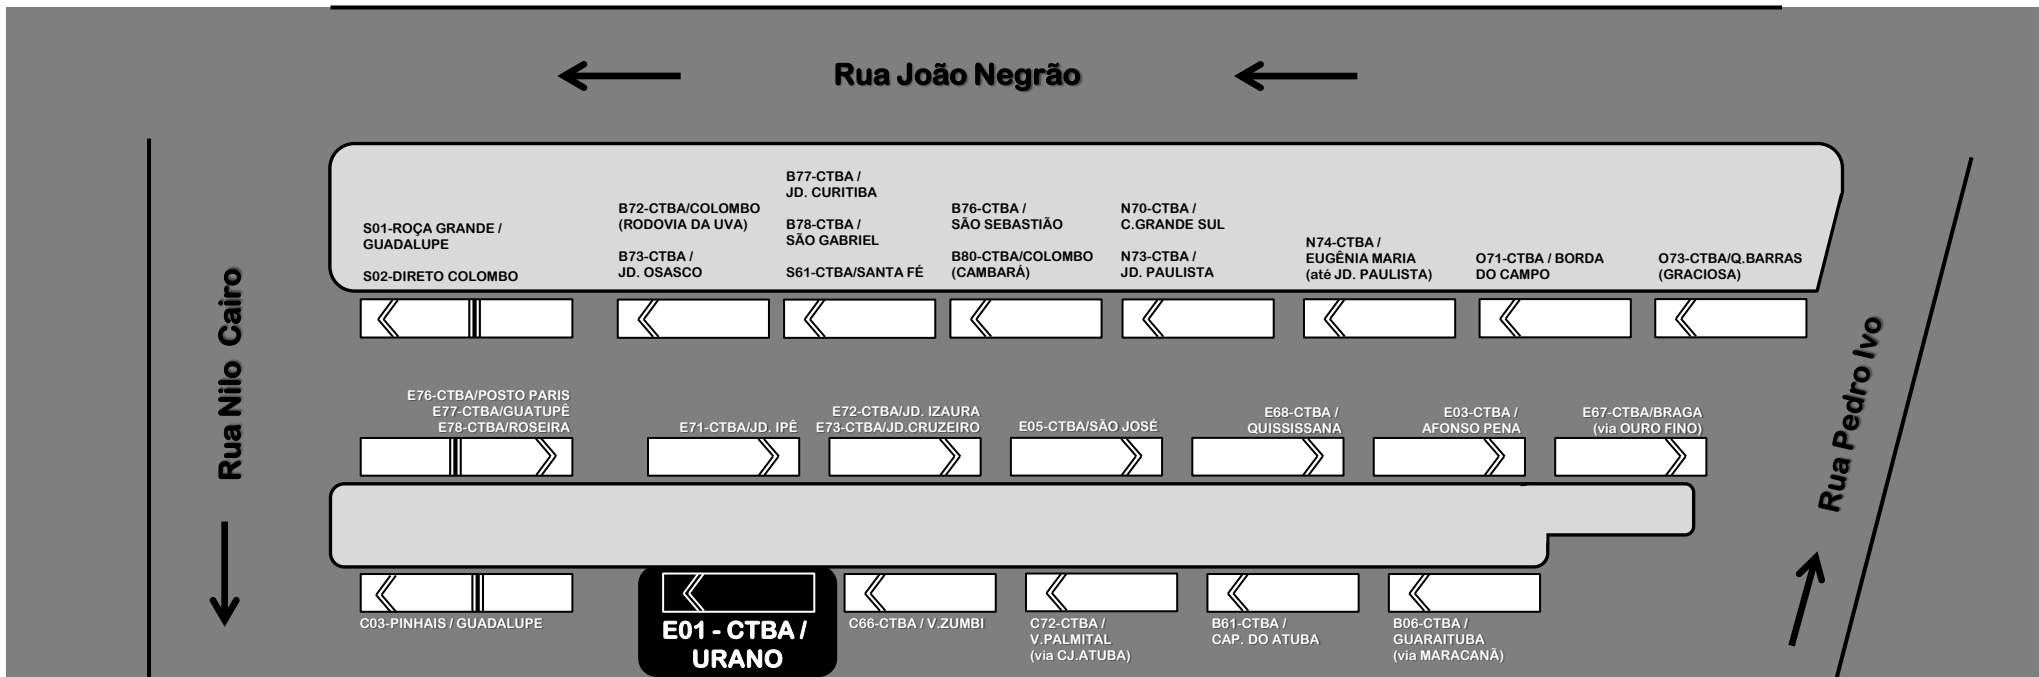

PLATAFORMAS NO TERMINAL GUADALUPE

Atenção para a alteração de ponto de parada no **TERMINAL GUADALUPE** das seguintes linhas:
E71-CTBA / JD. IPÊ, E72-CTBA / JD. IZAURA, E73-CTBA / JD. CRUZEIRO,
E76-CTBA / POSTO PARIS, E77-CTBA / GUATUPÊ, E78-CTBA / ROSEIRA,
E01-CTBA / URANO e E05-CTBA / SÃO JOSÉ:

Mediante a alteração da plataforma da linha **E01-CTBA/URANO**, a partir de **08/10/16**, ao sair do terminal Guadalupe, seguirá pelas Ruas Nilo Cairo e Tibagi, não mais passando pelo ponto da Avenida Silva Jardim, *atendendo o ponto na Rua Tibagi, ao lado da Cassol.*

COORDENAÇÃO DA REGIÃO METROPOLITANA DE CURITIBA - COMEC
Rua Máximo João Kopp, 274 - Bloco 3 - Santa Cândida - 82630-900 - Curitiba (PR)
Fone: (41) 3351-6500 - www.comec.pr.gov.br