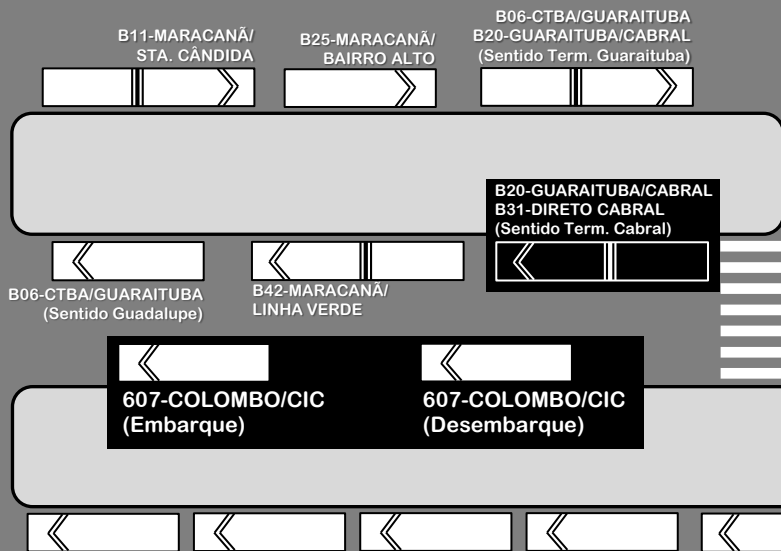

# PLATAFORMAS NO TERMINAL MARACANÃ

A partir do dia 23/01/17 haverá alteração de plataformas de parada no sentido Curitiba entre as linhas **B06-CTBA/GUARAITUBA (via MARACANÃ)** e **B20-GUARAITUBA/CABRAL (via MARACANÃ)**.

Av. Marginal Anchieta

O ligeirinho 607-COLOMBO/CIC operará em dias úteis e sábados.

Aos domingos o atendimento continuará sendo realizado pelo ligeirinho **B07-GUARAITUBA/CABRAL (via MARACANÃ)**

COORDENAÇÃO DA REGIÃO METROPOLITANA DE CURITIBA - COMEC  
Rua Máximo João Kopp, 274 - Bloco 3 - Santa Cândida - 82630-900 - Curitiba (PR)  
Fone: (41) 3351-6500 - [www.comec.pr.gov.br](http://www.comec.pr.gov.br)