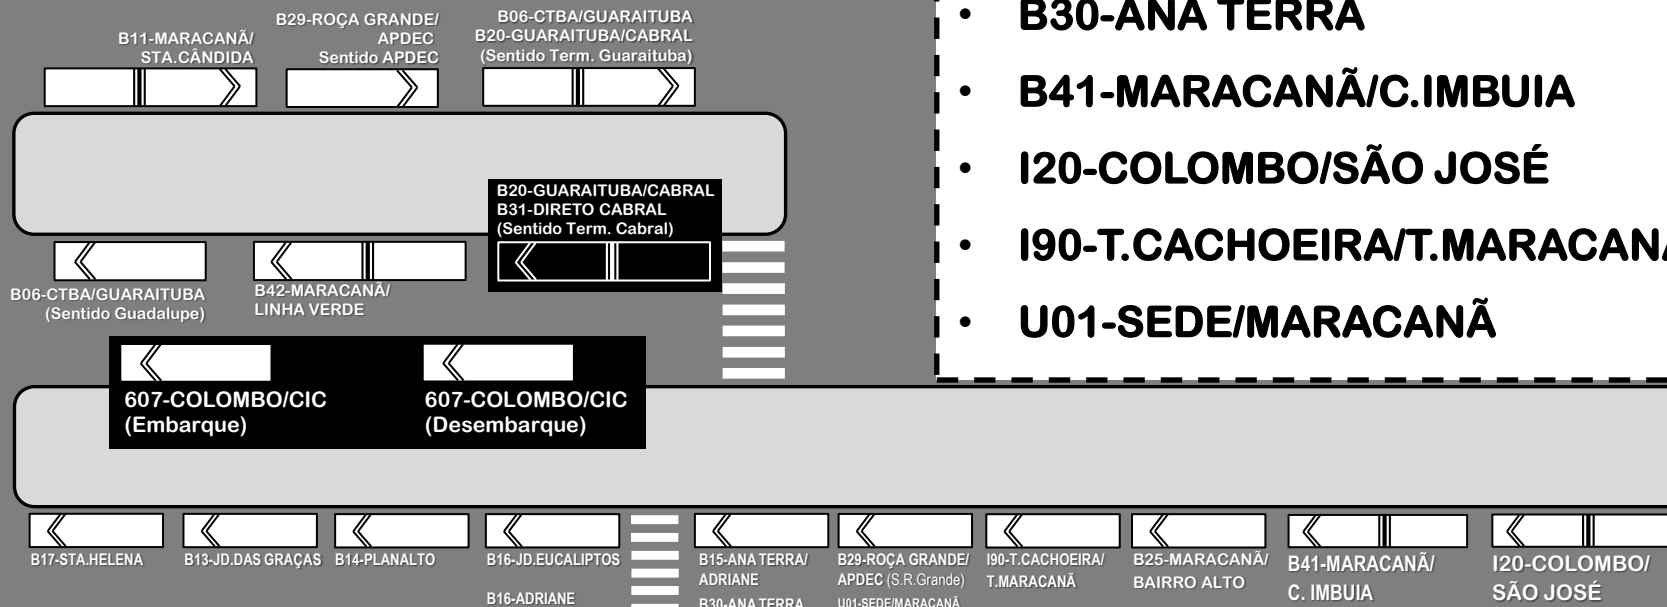

PLATAFORMAS NO TERMINAL MARACANÃ

A partir do dia 28/10/17 haverá alteração de plataformas de parada no Terminal Maracaná.

LINHAS ALTERADAS:

- B15-ANA TERRA/ADRIANE
- B25-MARACANÃ/B.ALTO
- B29-ROÇA GRANDE/APDEC
- B30-ANA TERRA
- B41-MARACANÃ/C.IMBUIA
- I20-COLOMBO/SÃO JOSÉ
- I90-T.CACHOEIRA/T.MARACANÃ
- U01-SEDE/MARACANÃ

Av. Marginal Anchieta

COORDENAÇÃO DA REGIÃO METROPOLITANA DE CURITIBA - COMEC
Rua Máximo João Kopp, 274 - Bloco 3 - Santa Cândida - 82630-900 - Curitiba (PR)
Fone: (41) 3351-6500 - www.comec.pr.gov.br