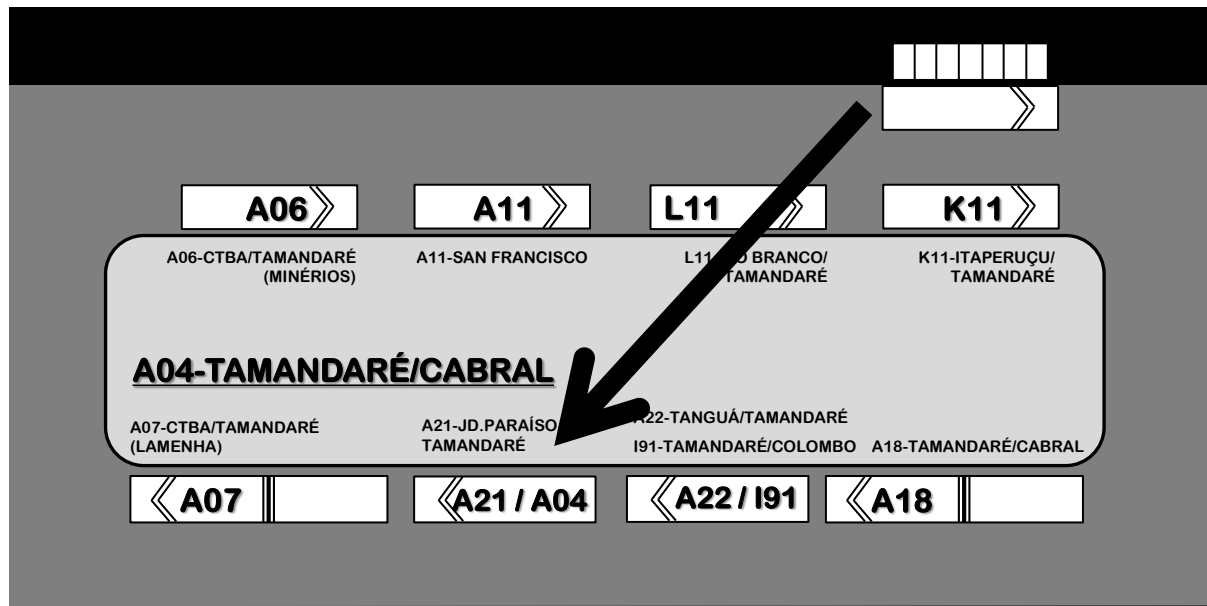

PARADA DO LIGEIRINHO NO TERM. TAMANDARÉ

A partir do dia 03/07/18 o ligeirinho **A04-TAMANDARÉ/CABRAL** utilizará a plataforma da linha **A21-JD.PARAÍSO/TAMANDARÉ**:

- A atual estação-tubo do terminal TAMANDARÉ será substituída por plataforma.
- Durante as obras, o LIGEIRINHO estará utilizando, para embarque e desembarque dos passageiros, a porta de emergência.
- A linha paradora **A18-TAMANDARÉ/CABRAL**, que dispõe de acessibilidade em todos os veículos, continuará operando normalmente

Todos os horários e mudanças de linhas referentes ao Transporte Coletivo Metropolitano estão disponíveis através do site da COMEC, no link TRANSPORTE.

COORDENAÇÃO DA REGIÃO METROPOLITANA DE CURITIBA - COMEC
Rua Máximo João Kopp, 274 - Bloco 3 - Santa Cândida - 82630-900 - Curitiba (PR)
Fone: (41) 3351-6500 - www.comec.pr.gov.br