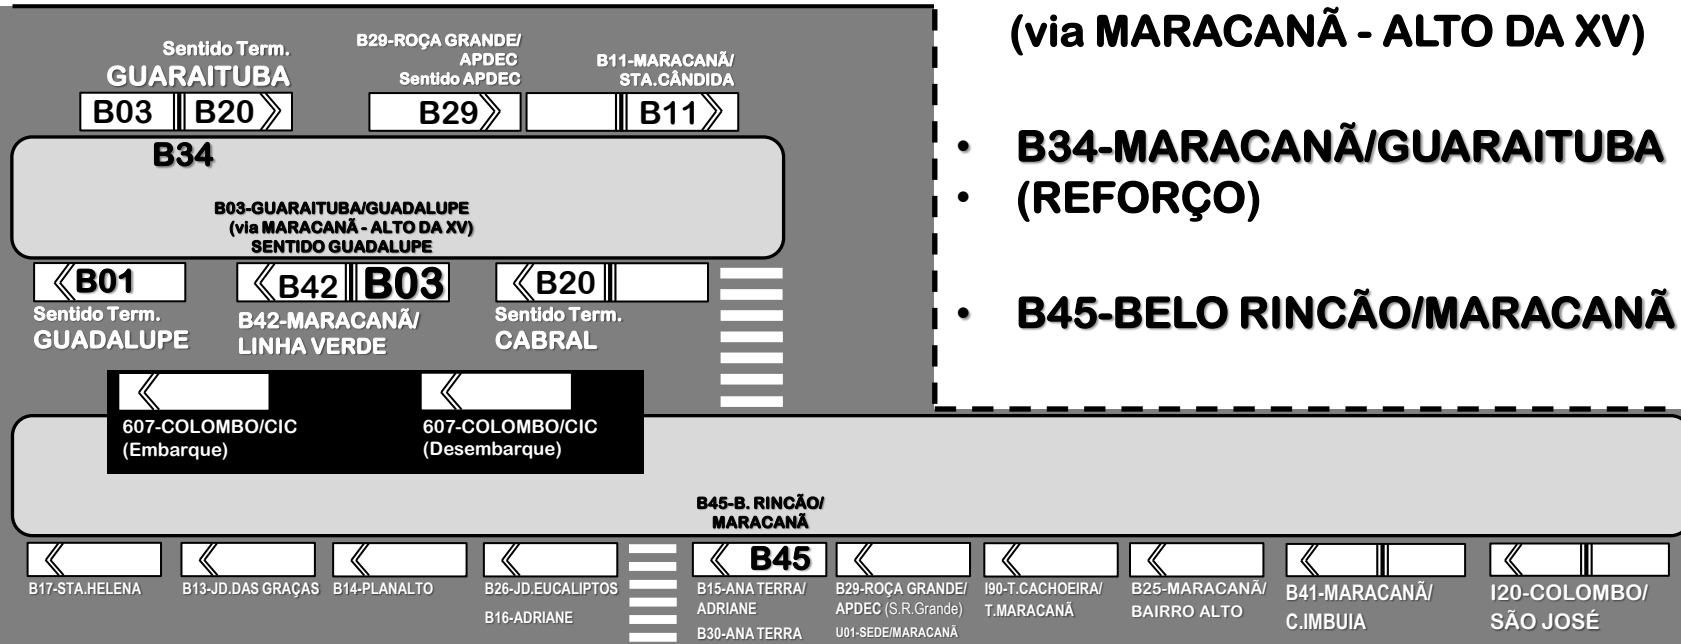

PLATAFORMAS NO TERMINAL MARACANÃ

A partir do dia 16/12/19 haverá alteração de plataformas de parada no Terminal Maracanã:

LINHAS RELACIONADAS:

- B01-MARACANÃ/GUADALUPE (via BACACHERI)
- B03-GUARAITUBA/GUADALUPE (via MARACANÃ - ALTO DA XV)
- B34-MARACANÃ/GUARAITUBA (REFORÇO)
- B45-BELO RINCÃO/MARACANÃ

Av. Marginal Anchieta

COORDENAÇÃO DA REGIÃO METROPOLITANA DE CURITIBA - COMEC

Palácio das Araucárias - Rua Jacy Loureiro s/n

Centro Cívico - 80530-140 - Curitiba - PR

Fone: (41) 3320-6900 - www.comec.pr.gov.br