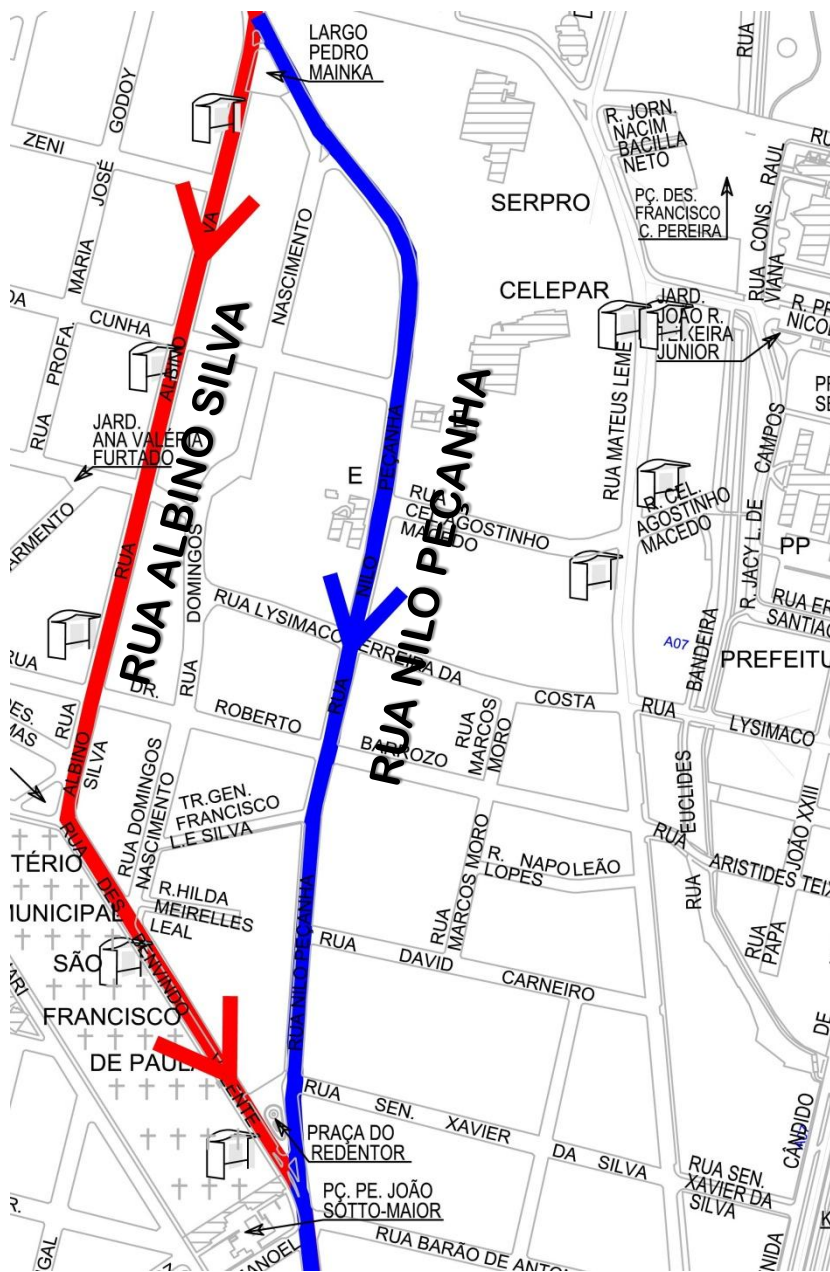

BINÁRIO MATEUS LEME x NILO PEÇANHA

Com a implantação do binário MATEUS LEME x NILO PEÇANHA, a partir de **28/11/17** a linha **A07-CTBA/TAMANDARÉ (LAMENHA)** seguirá pela Rua Nilo Peçanha, sentido Centro de Curitiba, não mais passando pela Rua Albino Silva.

:

COORDENAÇÃO DA REGIÃO METROPOLITANA DE CURITIBA - COMEC
Rua Máximo João Kopp, 274 - Bloco 3 - Santa Cândida - 82630-900 - Curitiba (PR)
Fone: (41) 3351-6500 - www.comec.pr.gov.br