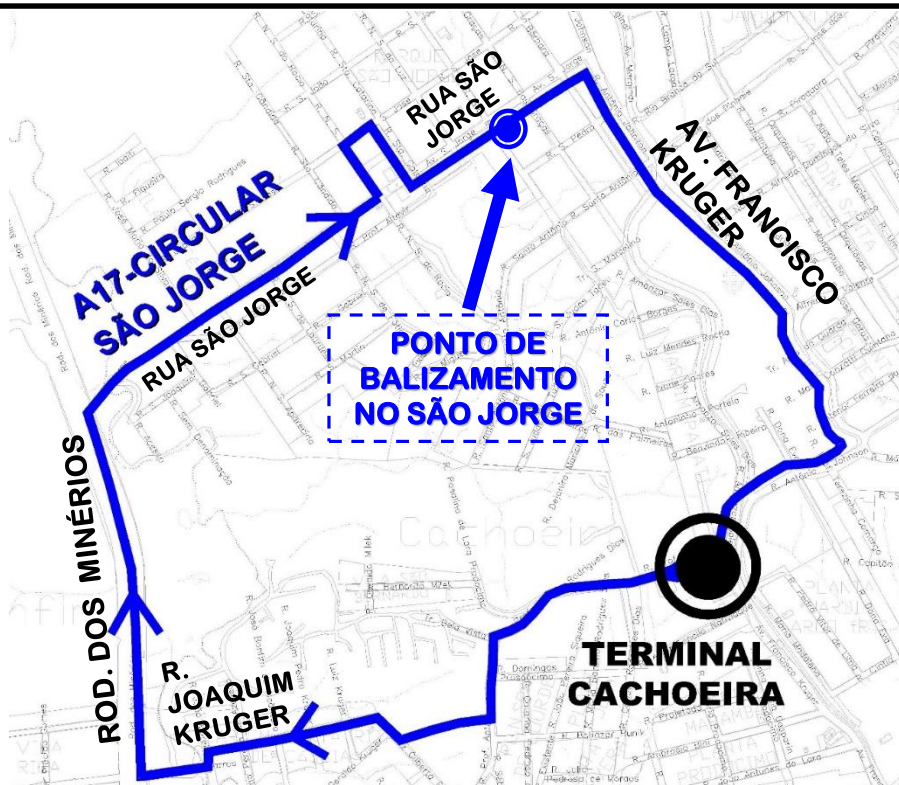

A17-CIRCULAR SÃO JORGE

A partir de **09/12/19**
iniciará a linha
A17-CIRCULAR
SÃO JORGE

A linha partirá do
terminal Cachoeira e
atenderá o São Jorge,
passando pela Rodovia
dos Minérios e Rua São
Jorge, em itinerário
circular.

DIAS ÚTEIS - A partir de 09/12/19

Saída: TERMINAL CACHOEIRA

05:15	05:40	06:05	06:30	06:55	07:20	07:45	08:10	08:35	09:15	09:55	10:35	11:15	11:55
12:25	12:55	13:25	13:55	14:35	15:15	15:55	16:35	17:15	17:40	18:05	18:30	18:55	19:20
20:00	20:40	21:20	22:05	22:50	23:40								

SÁBADO - A partir de 14/12/19

Saída: TERMINAL CACHOEIRA

05:20	05:50	06:20	06:50	07:20	07:50	08:20	11:45	12:25	13:05	13:45	14:25	16:45	17:35
18:25	19:15	20:05	20:55	21:50	22:45	23:40							

Saída: SÃO JORGE

05:33	06:03	06:33	07:03	07:33	08:03	08:33	11:58	12:38	13:18	13:58	14:38	16:58	17:48
18:38	19:28	20:18	21:08	22:03	22:58	23:53							

DOMINGO - A partir de 15/12/19

Saída: TERMINAL CACHOEIRA

05:40	06:25	07:10	07:55	08:40	12:30	13:20	14:10	16:30	17:20	18:10	19:00	19:50	20:40
21:30	22:20	23:15											