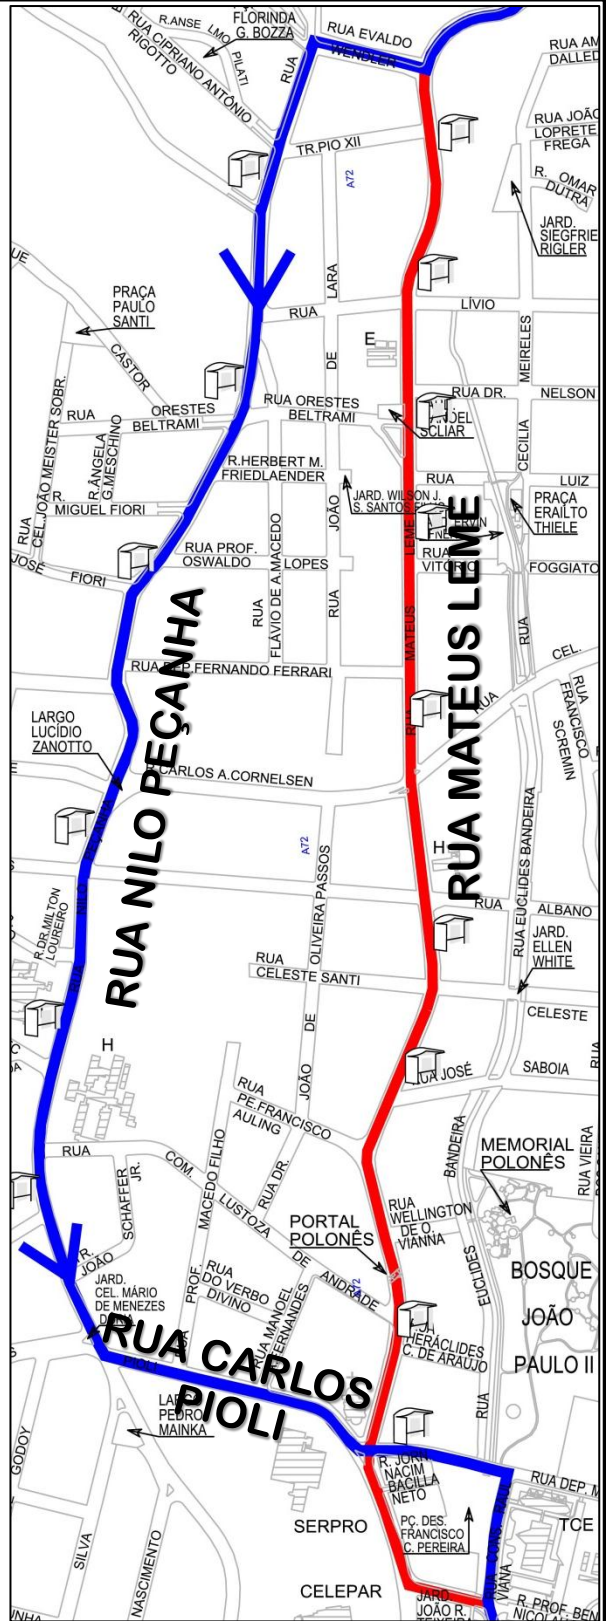

# BINÁRIO MATEUS LEME x NILO PEÇANHA

Com a implantação do  
binário MATEUS LEME  
x NILO PEÇANHA,  
a partir de **28/11/17**  
as linhas:

**A72-CTBA/JD.PARAÍSO**

**A73-CTBA/JD.MARROCOS**

seguirão no sentido Centro  
de Curitiba pela  
Rua NILO PEÇANHA,  
a partir da  
Rua Evaldo Wendler.

Em seguida, acessarão a  
Rua CARLOS PIOLI para o  
Centro Cívico, seguindo  
itinerário normal até a  
Praça 19 de Dezembro.

COORDENAÇÃO DA REGIÃO METROPOLITANA DE CURITIBA - COMEC  
Rua Máximo João Kopp, 274 - Bloco 3 - Santa Cândida - 82630-900 - Curitiba (PR)  
Fone: (41) 3351-6500 - [www.comec.pr.gov.br](http://www.comec.pr.gov.br)