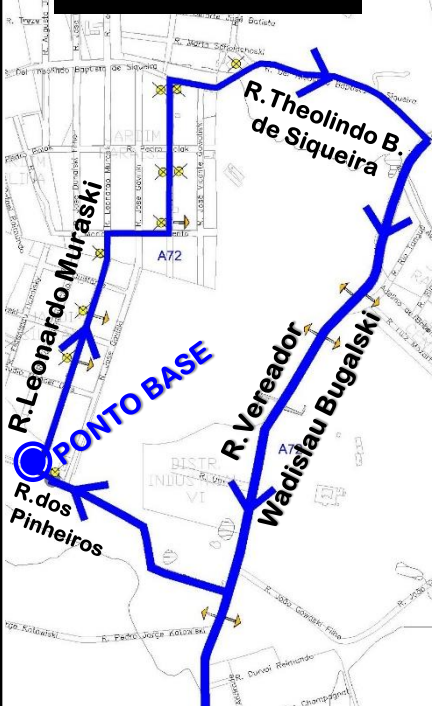

A72-JD.PARAÍSO/PRAÇA 19

JARDIM PARAÍSO

A partir de **09/12/19** a linha CTBA/JD.PARAÍSO passará a se chamar **A72-JD.PARAÍSO/PRAÇA 19**.

NO JARDIM PARAÍSO, PASSARÁ A OPERAR COMO CIRCULAR.

Seguirá pela Rua dos Pinheiros, R. Leonardo Muraski, R. Theolindo Baptista de Siqueira e R. Ver. Wadislau Bugalski.

NO SENTIDO CURITIBA, seguirá pela RUA NILO PEÇANHA até a RUA PAULA GOMES para acesso à Praça 19.

AS MUDANÇAS TRARÃO AGILIDADE E AUMENTO DE HORÁRIOS:

CURITIBA

DIAS ÚTEIS - A partir de 09/12/19

Saída: JD.PARAÍSO (PONTO BASE)

Saída: PRAÇA 19 (MÜELLER)

05:30 05:50 06:18 06:29 06:42 06:56 07:07 07:21 07:35 07:49 08:04 08:30 08:57 09:24 09:50 10:17 10:41 11:08 11:34 12:00
12:22 12:44 13:08 13:33 13:58 14:23 14:46 15:11 15:35 15:56 16:11 16:26 16:41 16:55 17:09 17:23 17:36 17:49 18:03 18:16
18:30 18:44 18:58 19:13 19:28 19:43 19:58 20:13 20:40 21:15 22:00 22:45 23:35 00:15

Saída: PRAÇA 19 (MÜELLER)

06:12 06:52 07:32 08:12 08:52 09:32 10:12 10:52 11:27 12:07 12:47 13:30 14:13 14:56 15:39 16:22 17:07 17:50 18:33 19:13
19:53 20:33 21:16 22:00 22:45 23:30 00:10

COORDENAÇÃO DA REGIÃO METROPOLITANA DE CURITIBA - COMEC