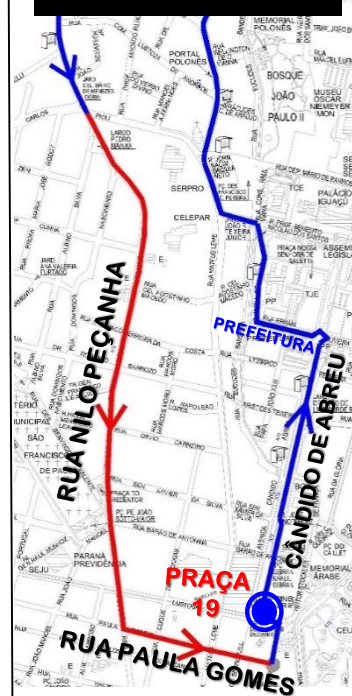

A72-JD.PARAÍSO/PRAÇA 19

JARDIM PARAÍSO

A partir de **09/12/19** a linha CTBA/JD.PARAÍSO passará a se chamar **A72-JD.PARAÍSO/PRAÇA 19**.

NO JARDIM PARAÍSO, PASSARÁ A OPERAR COMO CIRCULAR.

Seguirá pela Rua dos Pinheiros, R. Leonardo Muraski, R. Theolindo Baptista de Siqueira e R. Ver. Wadislau Bugalski.

NO SENTIDO CURITIBA, seguirá pela RUA NILO PEÇANHA até a RUA PAULA GOMES para acesso à Praça 19.

AS MUDANÇAS TRARÃO AGILIDADE E AUMENTO DE HORÁRIOS:

CURITIBA

DIAS ÚTEIS - A partir de 09/12/19

Saída: JD.PARAÍSO (PONTO BASE)

Saída: PRAÇA 19 (MÜELLER)

05:30 05:50 06:18 06:29 06:42 06:56 07:07 07:21 07:35 07:49 08:04 08:30 08:57 09:24 09:50 10:17 10:41 11:08 11:34 12:00
12:22 12:44 13:08 13:33 13:58 14:23 14:46 15:11 15:35 15:56 16:11 16:26 16:41 16:55 17:09 17:23 17:36 17:49 18:03 18:16
18:30 18:44 18:58 19:13 19:28 19:43 19:58 20:13 20:40 21:15 22:00 22:45 23:35 00:15

Saída: PRAÇA 19 (MÜELLER)

06:12 06:52 07:32 08:12 08:52 09:32 10:12 10:52 11:27 12:07 12:47 13:30 14:13 14:56 15:39 16:22 17:07 17:50 18:33 19:13
19:53 20:33 21:16 22:00 22:45 23:30 00:10

COORDENAÇÃO DA REGIÃO METROPOLITANA DE CURITIBA - COMEC