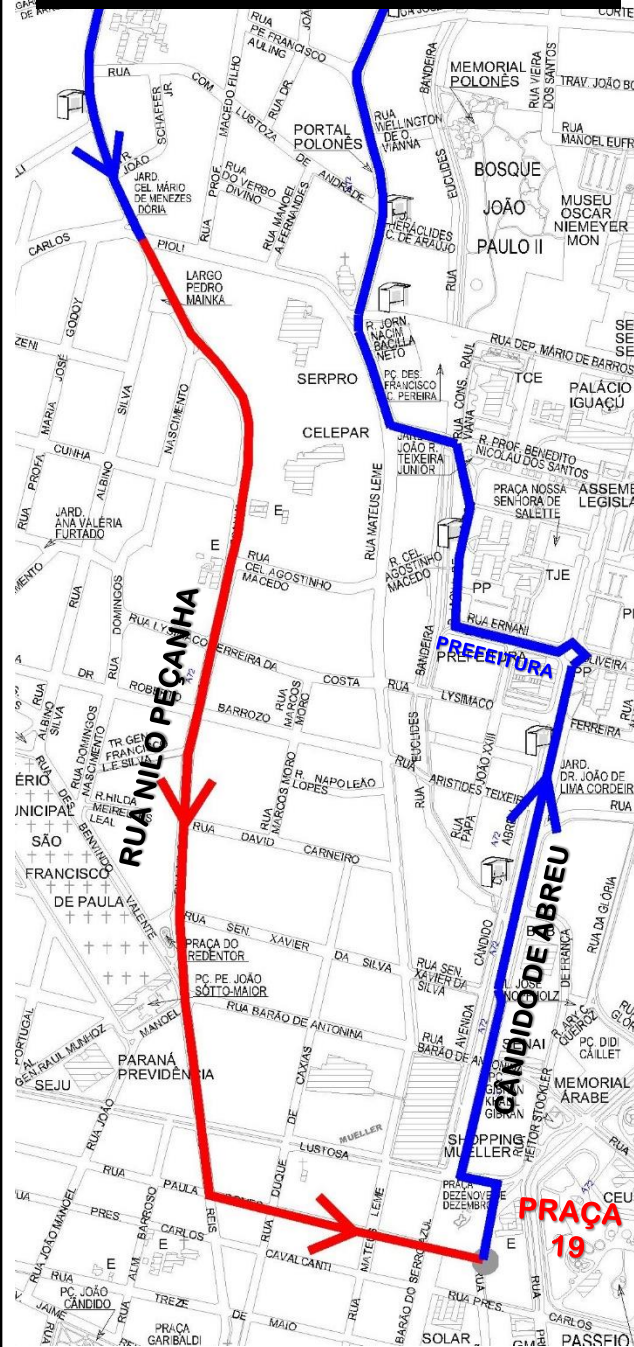

A72-JD.PARAÍSO/PRAÇA 19

A73-JD.MARROCOS/PRAÇA 19

CURITIBA

A partir de 09/12/19 as linhas

A72-JD.PARAÍSO/PRAÇA 19

A73-JD.MARROCOS/PRAÇA 19

terão o itinerário alterado no sentido Praça 19 de Dezembro

CHEGANDO EM CURITIBA, seguirão pela RUA NILO PEÇANHA até a RUA PAULA GOMES para acesso à Praça 19.

Todos os horários e mudanças de linhas referentes ao Transporte Coletivo Metropolitano estão disponíveis através do site da COMEC, no link TRANSPORTE

COORDENAÇÃO DA REGIÃO METROPOLITANA DE CURITIBA - COMEC