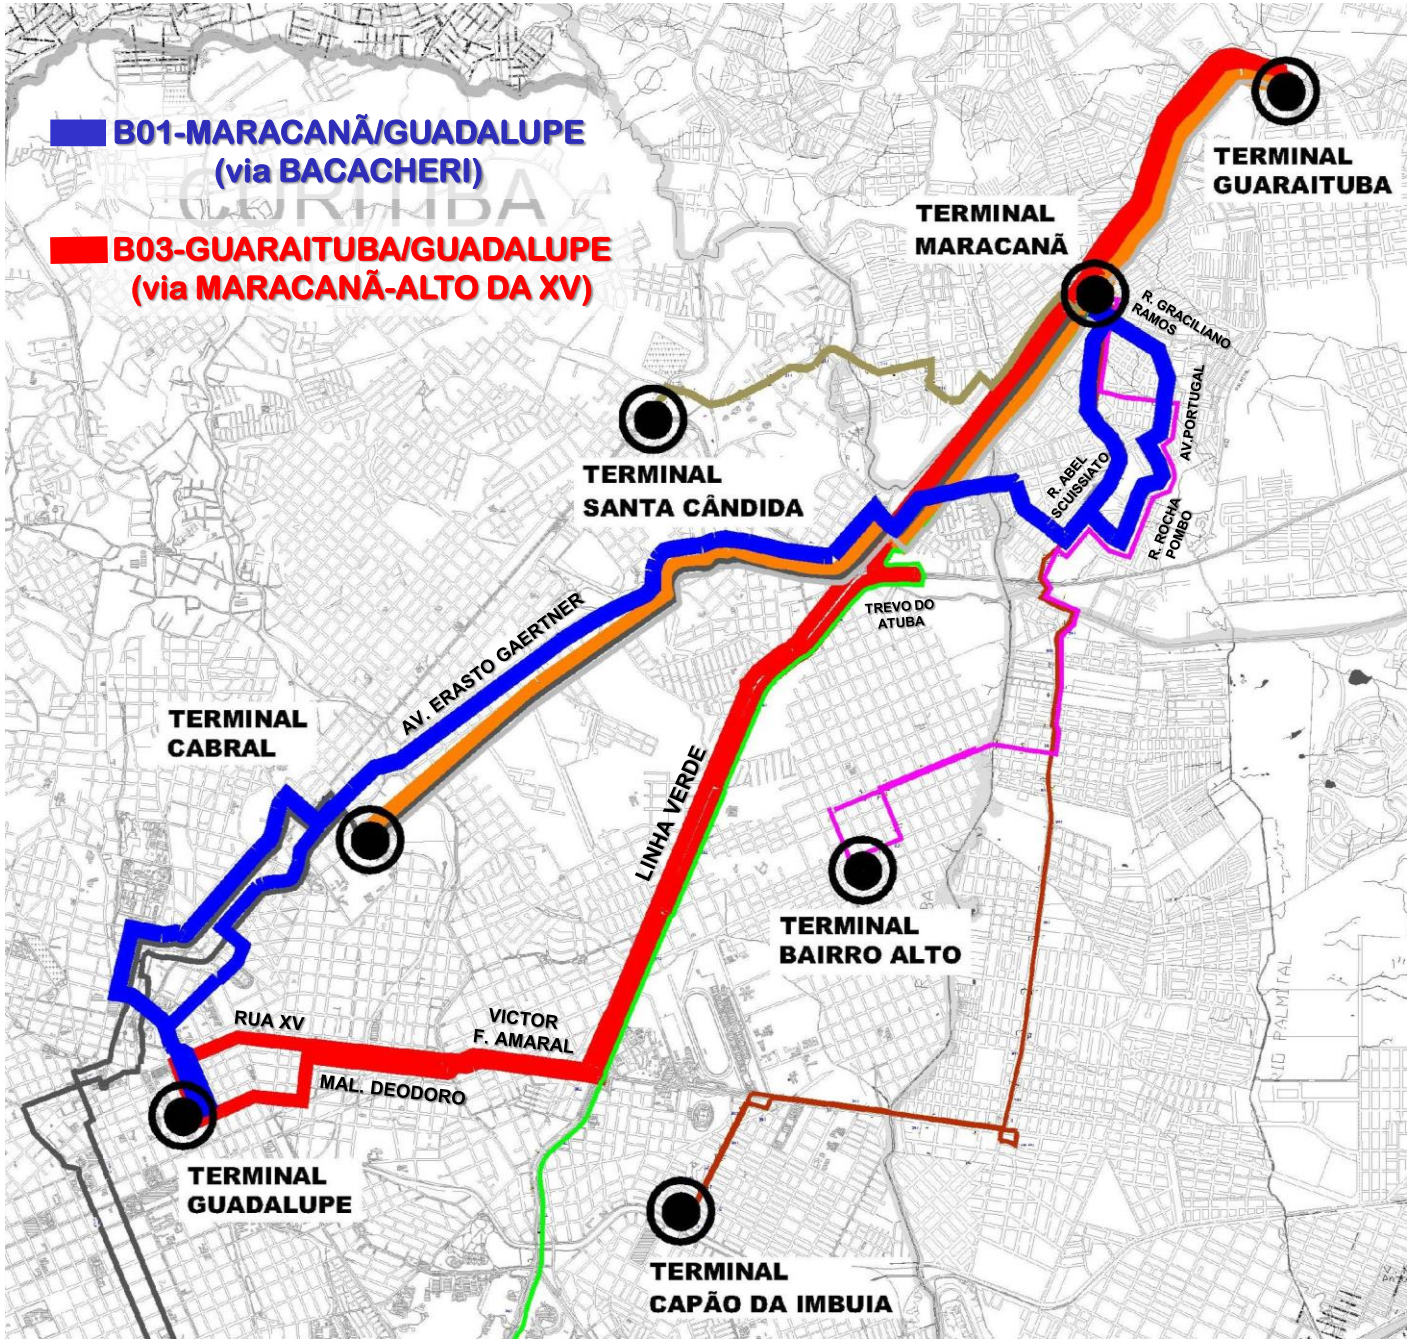

NOVOS ATENDIMENTOS

Ligação de Colombo com Curitiba

A partir de 16/12/19 a ligação com o terminal Guadalupe será através das linhas **B03-GUARAITUBA/GUADALUPE (via MARACANÃ e ALTO DA XV)** e **B01-MARACANÃ/GUADALUPE (via BACACHERI)**, conforme mapa.

Para acesso ao Bacacheri e região, a linha paradora **B20-GUARAITUBA/CABRAL (via MARACANÃ)** contará com reforço

COORDENAÇÃO DA REGIÃO METROPOLITANA DE CURITIBA - COMEC

Palácio das Araucárias - Rua Jacy Loureiro s/n
Centro Cívico - 80530-140 - Curitiba - PR
Fone: (41) 3320-6900 - www.comec.pr.gov.br