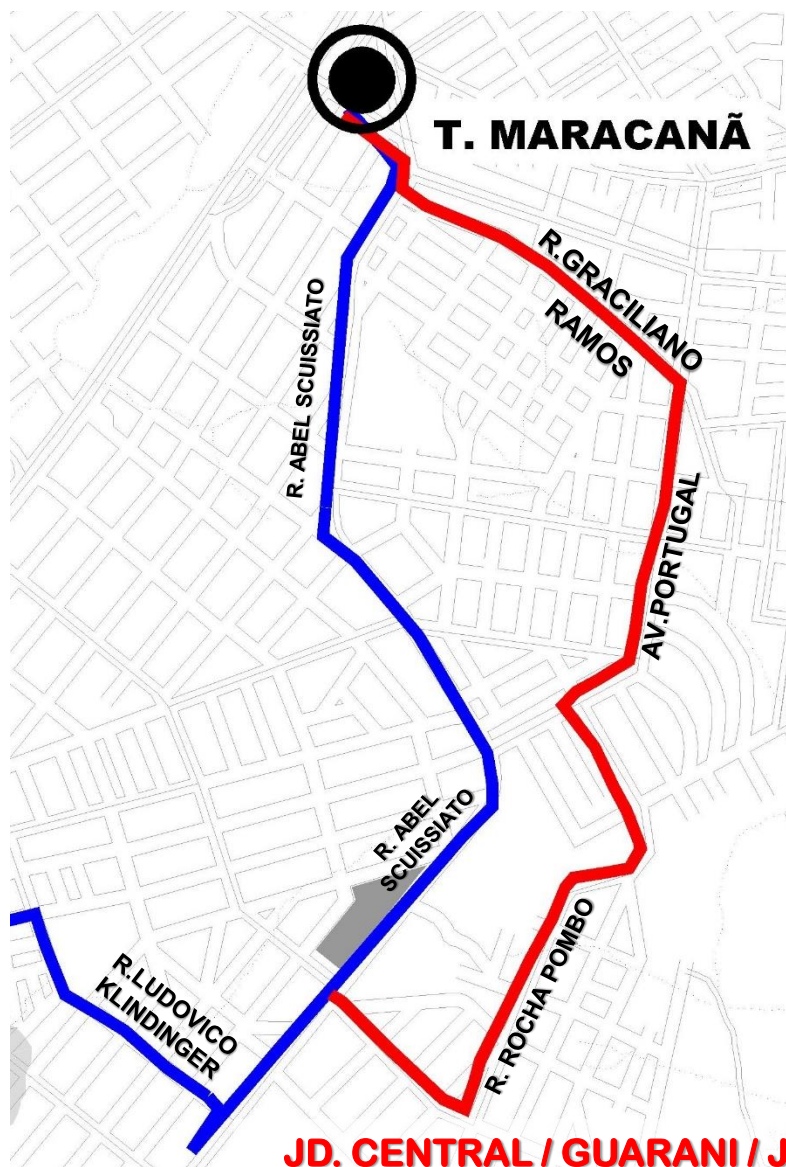

### **B01-MARACANÃ/GUADALUPE** (via BACACHERI)

Passando pela Rua Graciliano Ramos, Av. Portugal, Rua Rocha Pombo e Rua Abel Scussiato:

**JD. CENTRAL / GUARANI / JD. EUCALIPTOS:**  
**De 05:15 às 15:00: Sentido CURITIBA**  
**De 15h00 às 23:45: Sentido TERM. MARACANÃ**

### **B01-MARACANÃ/GUADALUPE** (via BACACHERI)

**DIAS ÚTEIS - A partir de 16/12/19**

#### **SAÍDA: TERMINAL MARACANÃ**

05:20	05:46	06:12	06:38	07:05
07:31	07:57	08:23	09:00	09:37
10:14	10:51	11:28	12:05	12:42
13:24				

#### **SAÍDA: TERMINAL GUADALUPE**

05:11	06:15	06:41	07:07	07:33
08:00	08:21	08:47	09:24	10:01
10:38	11:15	11:52	12:29	13:06
13:43	14:20			

**COORDENAÇÃO DA REGIÃO METROPOLITANA DE CURITIBA - COMEC**

Palácio das Araucárias - Rua Jacy Loureiro s/n