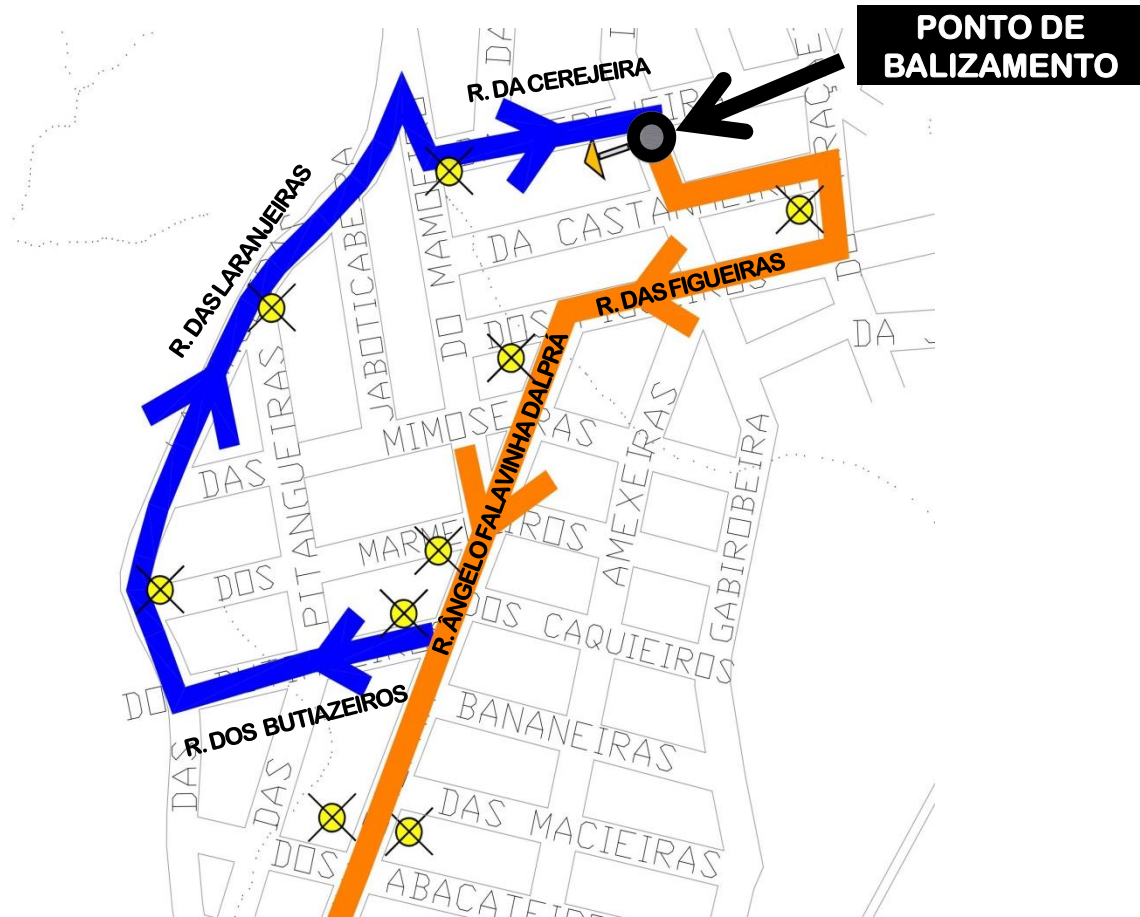

B13-JD. DAS GRAÇAS

ALTERAÇÃO DE ITINERÁRIO E HORÁRIO

Informamos que a partir de **19/08/19** a linha **B13-JD. DAS GRAÇAS** passará a operar de forma circular, conforme mapa abaixo:

HORÁRIOS DIAS ÚTEIS – 19/08/2019

Saída: JD. DAS GRAÇAS

05:00	05:30	05:45	06:00	06:15	06:30	06:45	07:02	07:20	07:36	07:54	08:10	08:43
09:18	09:53	10:28	11:03	11:38	12:13	12:48	13:23	13:58	14:33	15:08	15:43	16:18
16:55	17:30	17:47	18:05	18:22	18:40	18:57	19:15	19:32	19:50	20:07	20:42	21:17
21:52	22:27	23:02	23:37	00:15								

Saída: T. MARACANÃ

05:15	05:45	06:00	06:15	06:30	06:47	07:02	07:20	07:38	07:54	08:28	09:03	09:38
10:13	10:48	11:23	11:58	12:33	13:08	13:43	14:18	14:53	15:28	16:03	16:38	17:13
17:30	17:48	18:05	18:23	18:40	18:58	19:15	19:33	19:50	20:08	20:27	21:02	21:37
22:12	22:47	23:22	00:00	00:30								