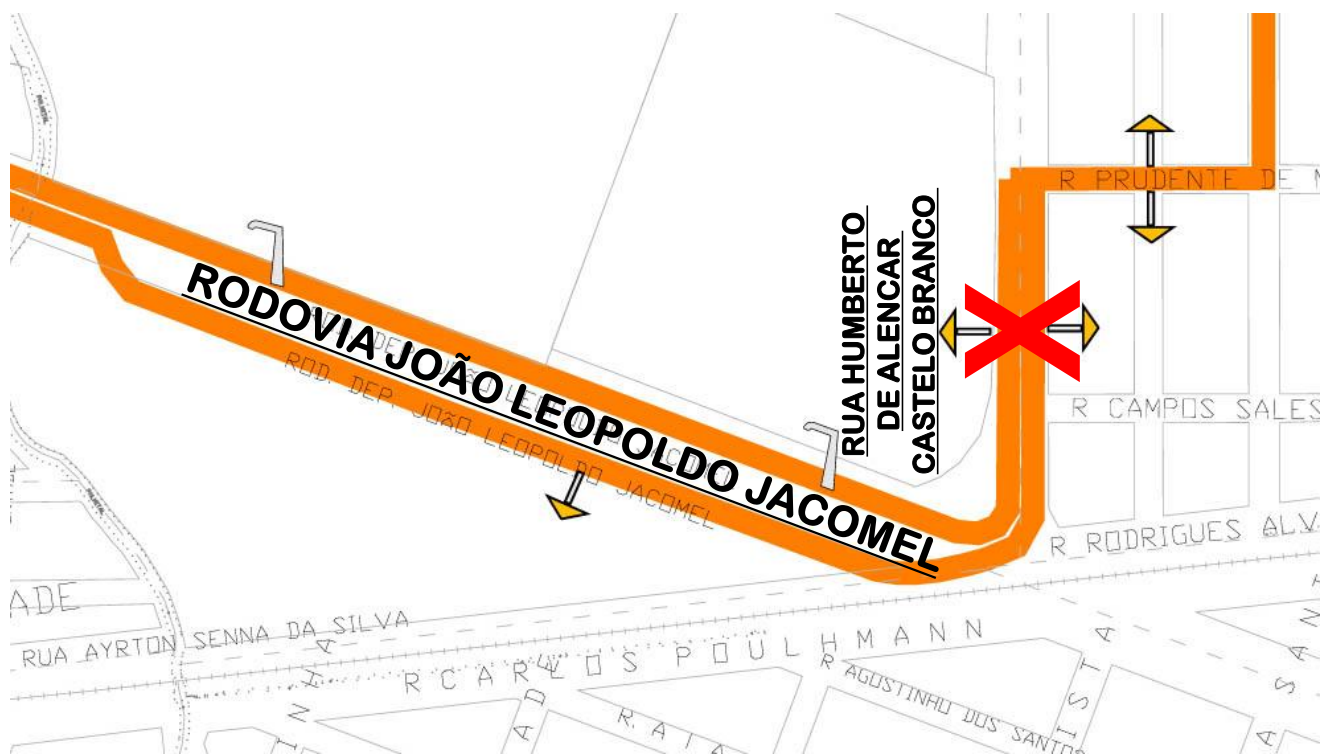

C25-VILA AMÉLIA

Com a implantação do viaduto ao lado do Carrefour, a partir de 22/03/18

o ponto de parada na

RUA HUMBERTO DE ALENCAR

CASTELO BRANCO

será desativado, devido à restrição de circulação e parada, conforme mapa:

Todos os horários e mudanças de linhas referentes ao Transporte Coletivo Metropolitano estão disponíveis através do site da COMEC, no link TRANSPORTE.

COORDENAÇÃO DA REGIÃO METROPOLITANA DE CURITIBA - COMEC
Rua Máximo João Kopp, 274 - Bloco 3 - Santa Cândida - 82630-900 - Curitiba (PR)
Fone: (41) 3351-6500 - www.comec.pr.gov.br