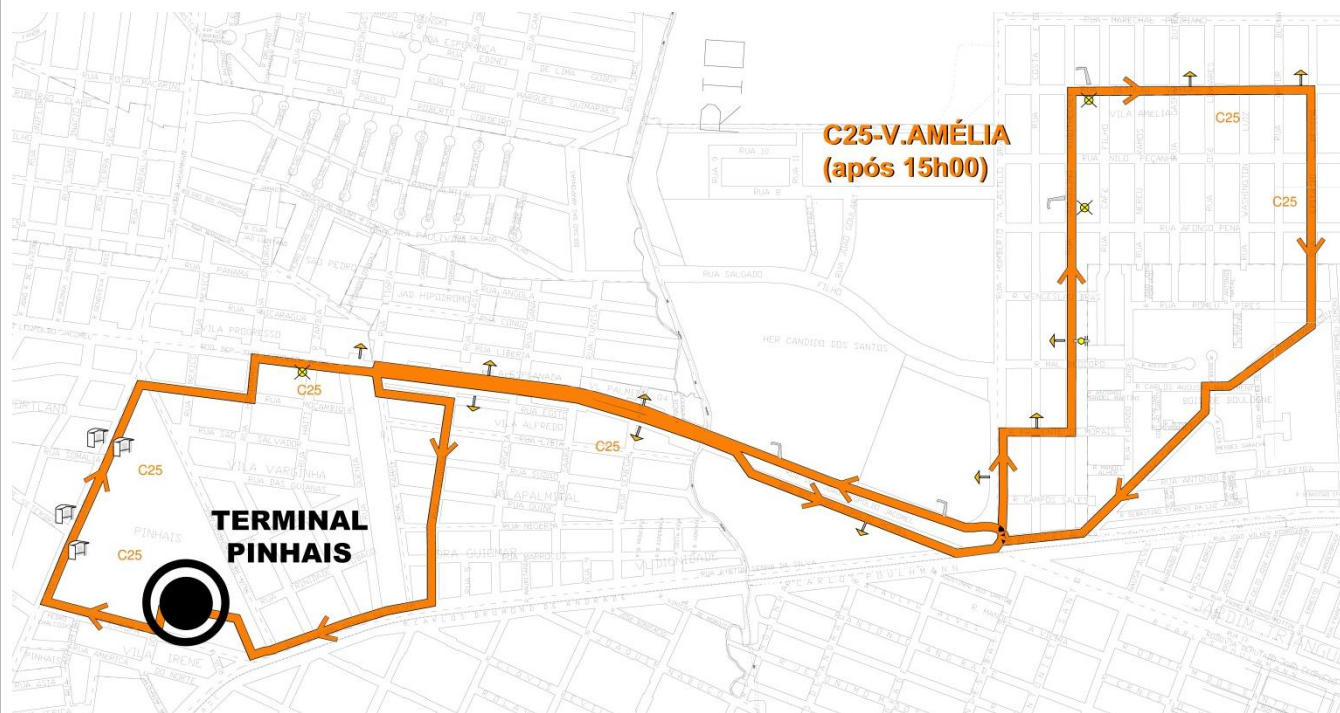

# C25-VILA AMÉLIA

## ALTERAÇÃO DE SENTIDO

A partir de **09/09/19** a linha **C25-VILA AMÉLIA** terá seu itinerário alterado **somente após as 15h00 (dias úteis)** passando a operar no **SENTIDO HORÁRIO** na Vila Amélia, conforme o mapa abaixo: