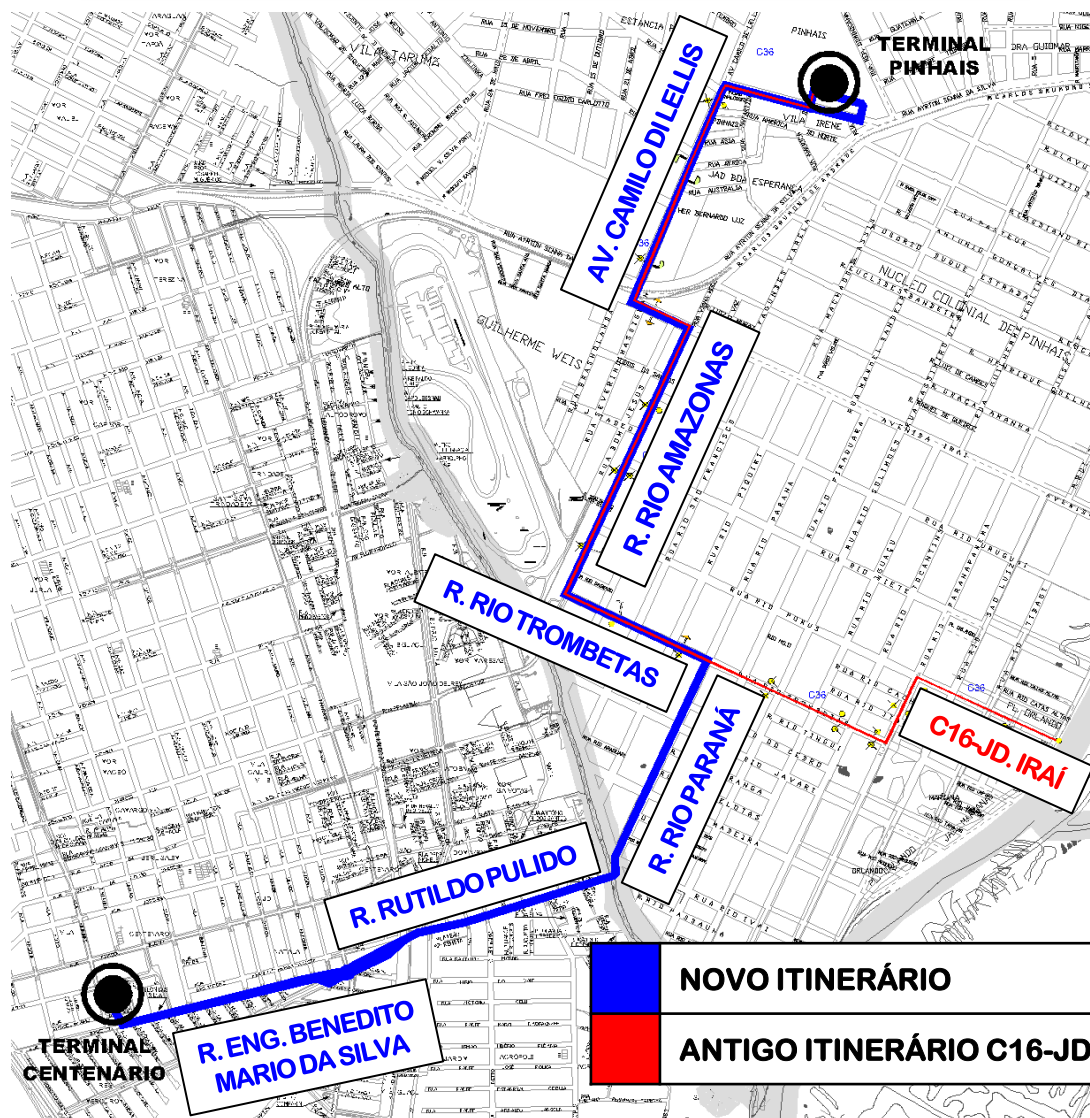

C36-PINHAIS/CENTENÁRIO

NOVO ITINERÁRIO

Informamos que a partir de **30/07/19** a linha **C16-JD. IRAÍ** terá seu itinerário ampliado para integração até o Terminal Centenário, passando a ser nominada por **C36-PINHAIS/CENTENÁRIO**

O antigo itinerário passa a ser atendido pela linha **C15-WEISSÓPOLIS (CIRCULAR)**

Todos os horários e mudanças de linhas referentes ao Transporte Coletivo Metropolitano estão disponíveis a partir do site da COMEC, no link TRANSPORTE.