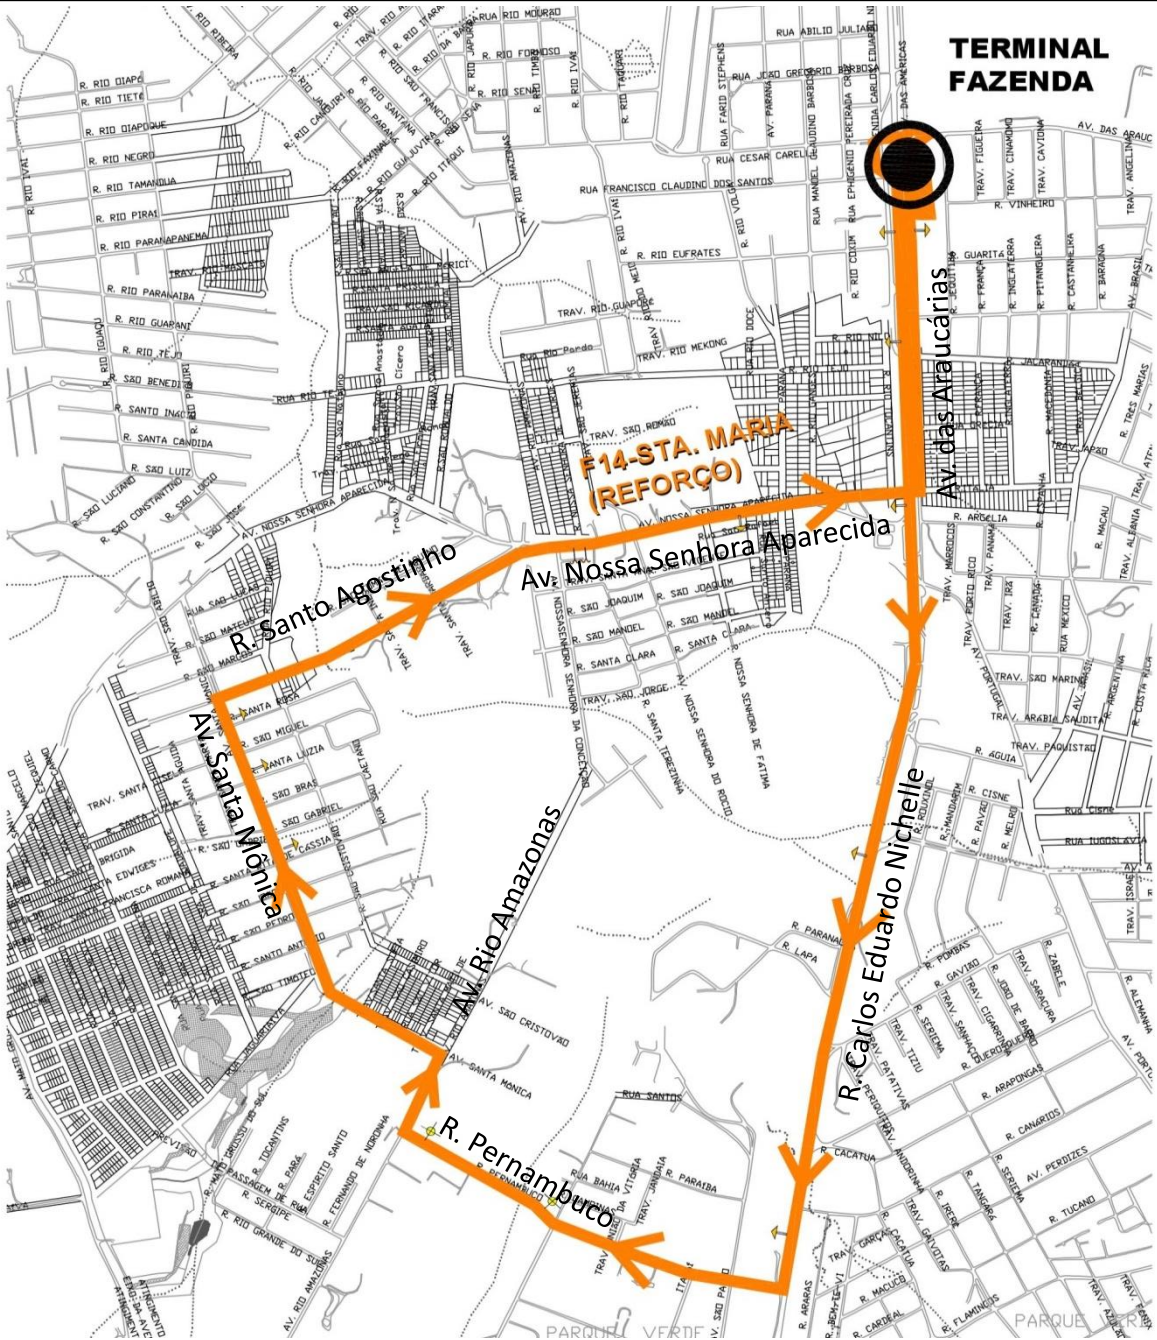

F14-STA. MARIA (REFORÇO)

DIAS ÚTEIS - A partir de 29/07/19

SAÍDA: SANTA MARIA

04:50 05:10 05:30 05:50 06:10

COORDENAÇÃO DA REGIÃO METROPOLITANA DE CURITIBA - COMEC
Palácio das Araucárias - Rua Jacy Loureiro s/n
Centro Cívico - 80530-140 - Curitiba - PR
Fone: (41) 3320-6900 - www.comec.pr.gov.br