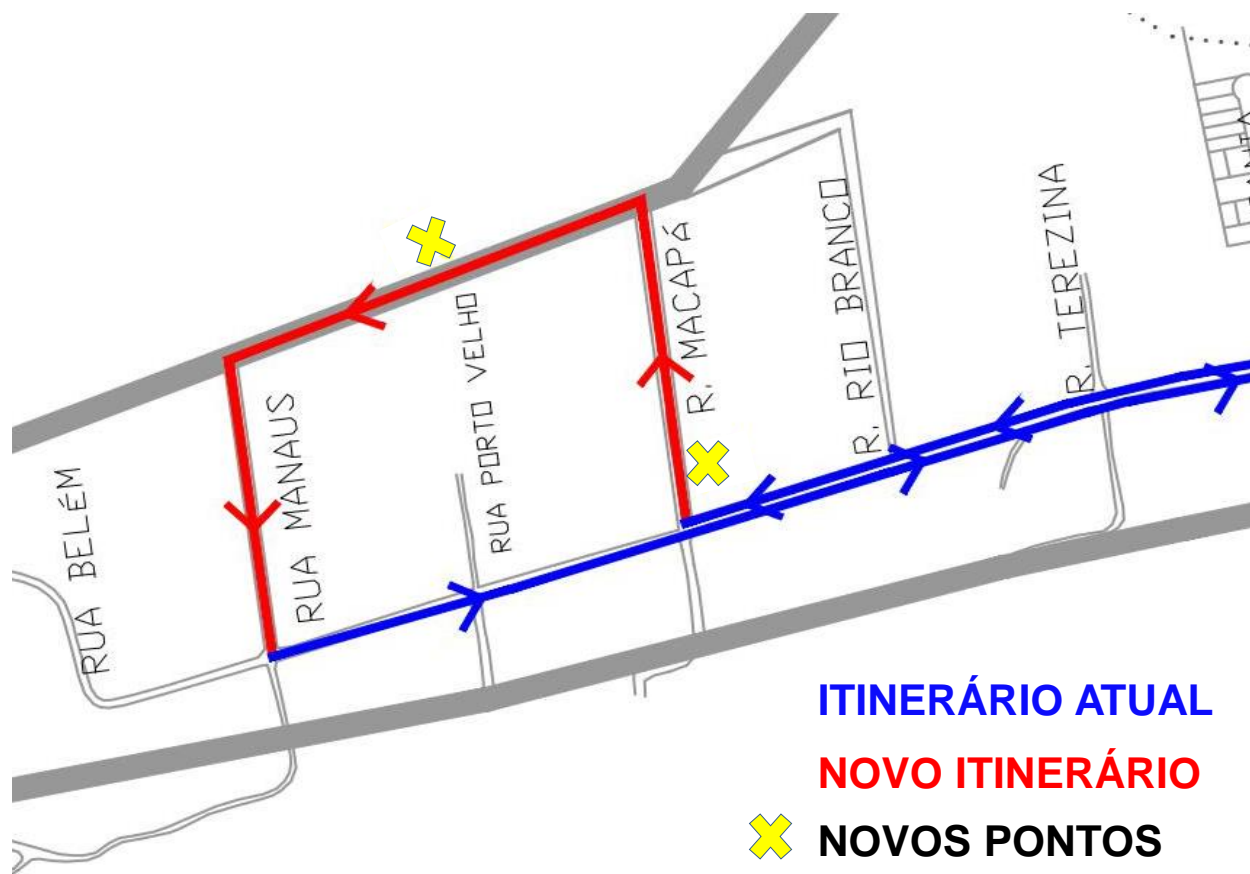

F14-SANTA MARIA

ALTERAÇÃO DE ITINERÁRIO

Informamos que a partir de 06/07/20 a linha F14 terá alteração de itinerário, a fim de melhorar o atendimento, passando a trafegar pelas Ruas Macapá, Boa Vista e Manaus, voltando ao trajeto atual pela Rua Curitiba, conforme mapa abaixo:

Todos os horários e mudanças de linhas referentes ao Transporte Coletivo Metropolitano estão disponíveis através do site da COMEC, no menu TRANSPORTE.

COORDENAÇÃO DA REGIÃO METROPOLITANA DE CURITIBA - COMEC
Palácio das Araucárias - Rua Jacy Loureiro s/n
Centro Cívico - 80530-140 - Curitiba - PR
Fone: (41) 3320-6900 - www.comec.pr.gov.br