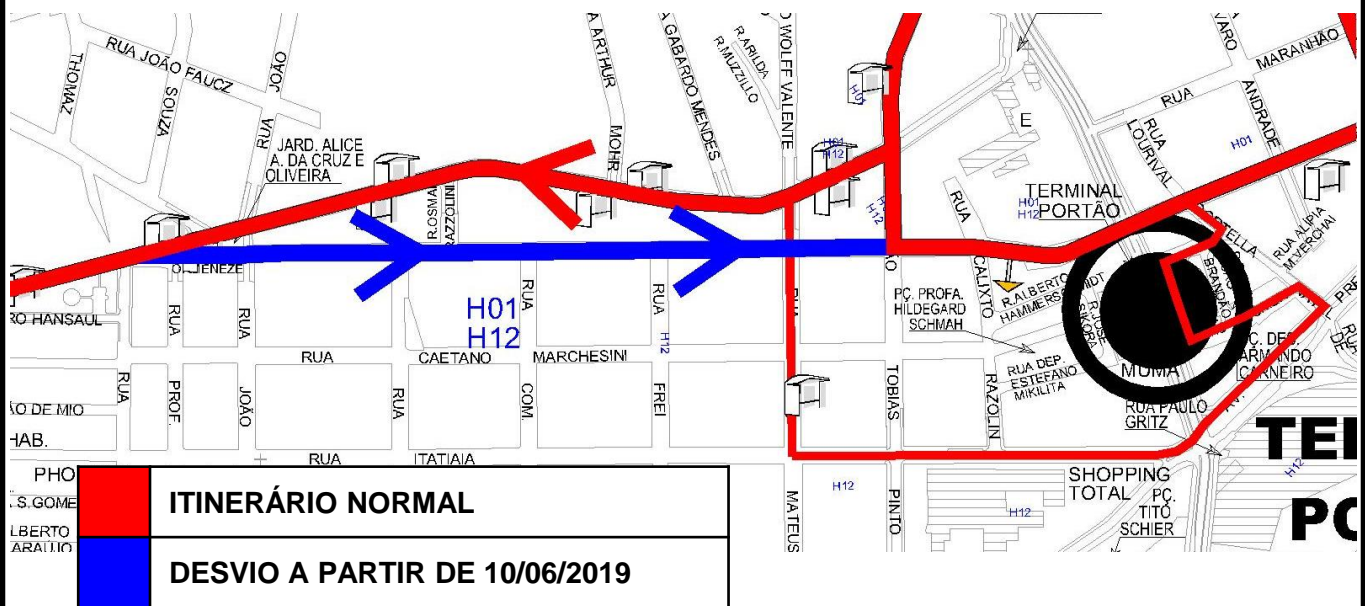

# H01-CTBA/ARAUCÁRIA

# H12-ARAUCÁRIA/PORTÃO

Em função de obras na Rua João Bettega, a partir de **10/06/2019** as linhas **H01-CTBA/ARAUCÁRIA** e **H12-ARAUCÁRIA/PORTÃO** sofrerão desvio no itinerário, seguindo pela **Rua Luiz Parigot de Souza** com sentido ao **TERMINAL PORTÃO (H12)** e **DR. MURICY (H01)**, conforme mapa abaixo:

**Todos os horários e mudanças de linhas referentes ao Transporte Coletivo Metropolitano estão disponíveis a partir do site da COMEC, no link TRANSPORTE.**

**COORDENAÇÃO DA REGIÃO METROPOLITANA DE CURITIBA - COMEC**  
Palácio das Araucárias - Rua Jacy Loureiro s/n  
Centro Cívico - 80530-140 - Curitiba - PR  
Fone: (41) 3320-6900 - [www.comec.pr.gov.br](http://www.comec.pr.gov.br)