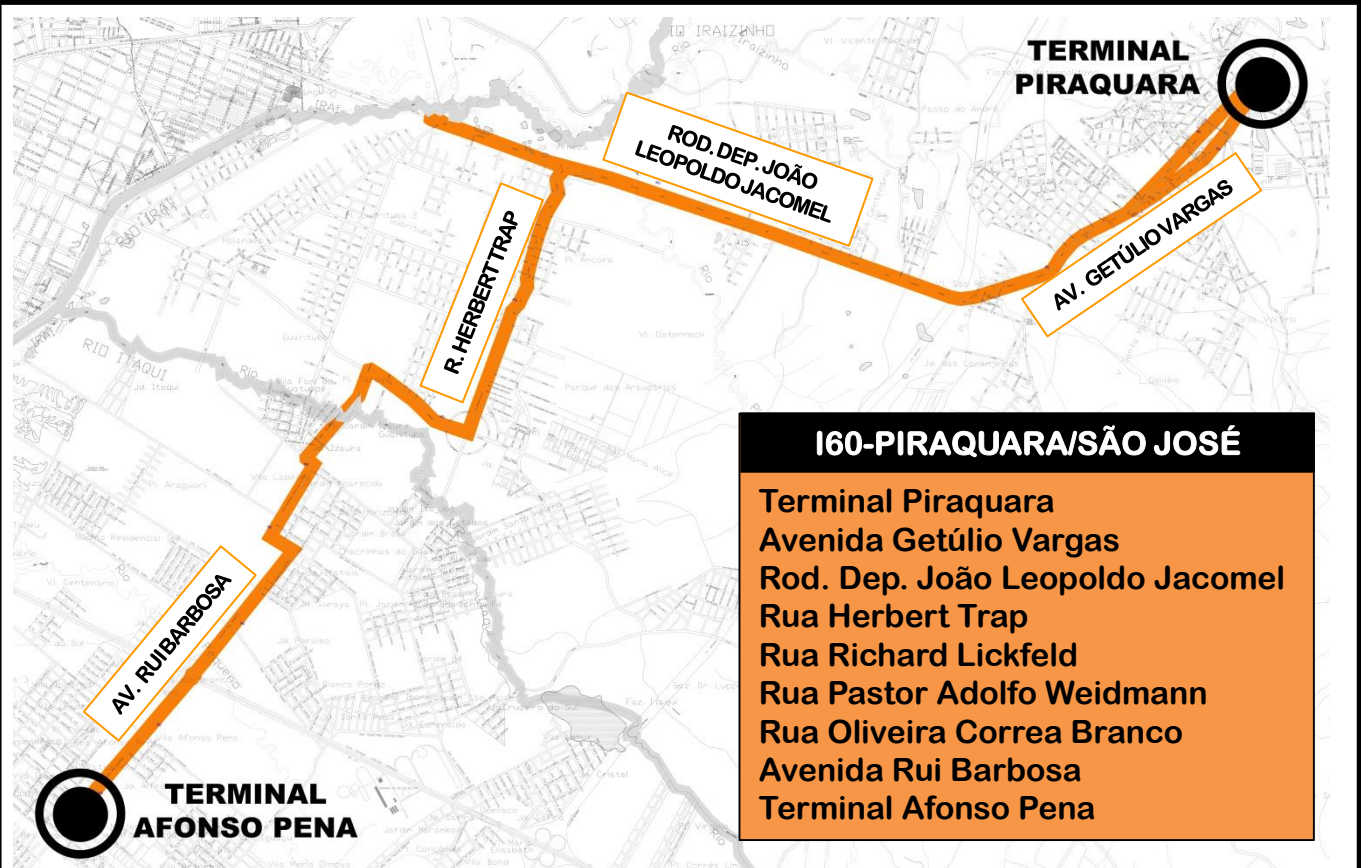

160-PIRAQUARA/SÃO JOSÉ

NOVA OPERAÇÃO

DIAS ÚTEIS - A PARTIR DE 13/01/2020

SAÍDA: TERMINAL PIRAQUARA

05:20	06:00	07:00	08:00	09:00	10:00	11:00	12:00
13:00	14:00	15:00	16:00	17:00	18:00	19:00	20:00
21:00	22:00						

SAÍDA: TERMINAL AFONSO PENA

05:20	06:00	07:00	08:00	09:00	10:00	11:00	12:00
13:00	14:00	15:00	16:00	17:00	18:00	19:00	20:00
21:00	22:00						

ITINERÁRIO

Todos os horários e mudanças de linhas referentes ao Transporte Coletivo Metropolitano estão disponíveis a partir do site da COMEC, no menu TRANSPORTE COLETIVO.

COORDENAÇÃO DA REGIÃO METROPOLITANA DE CURITIBA - COMEC
Palácio das Araucárias - Rua Jacy Loureiro s/n
Centro Cívico - 80530-140 - Curitiba - PR
Fone: (41) 3320-6900 - www.comec.pr.gov.br