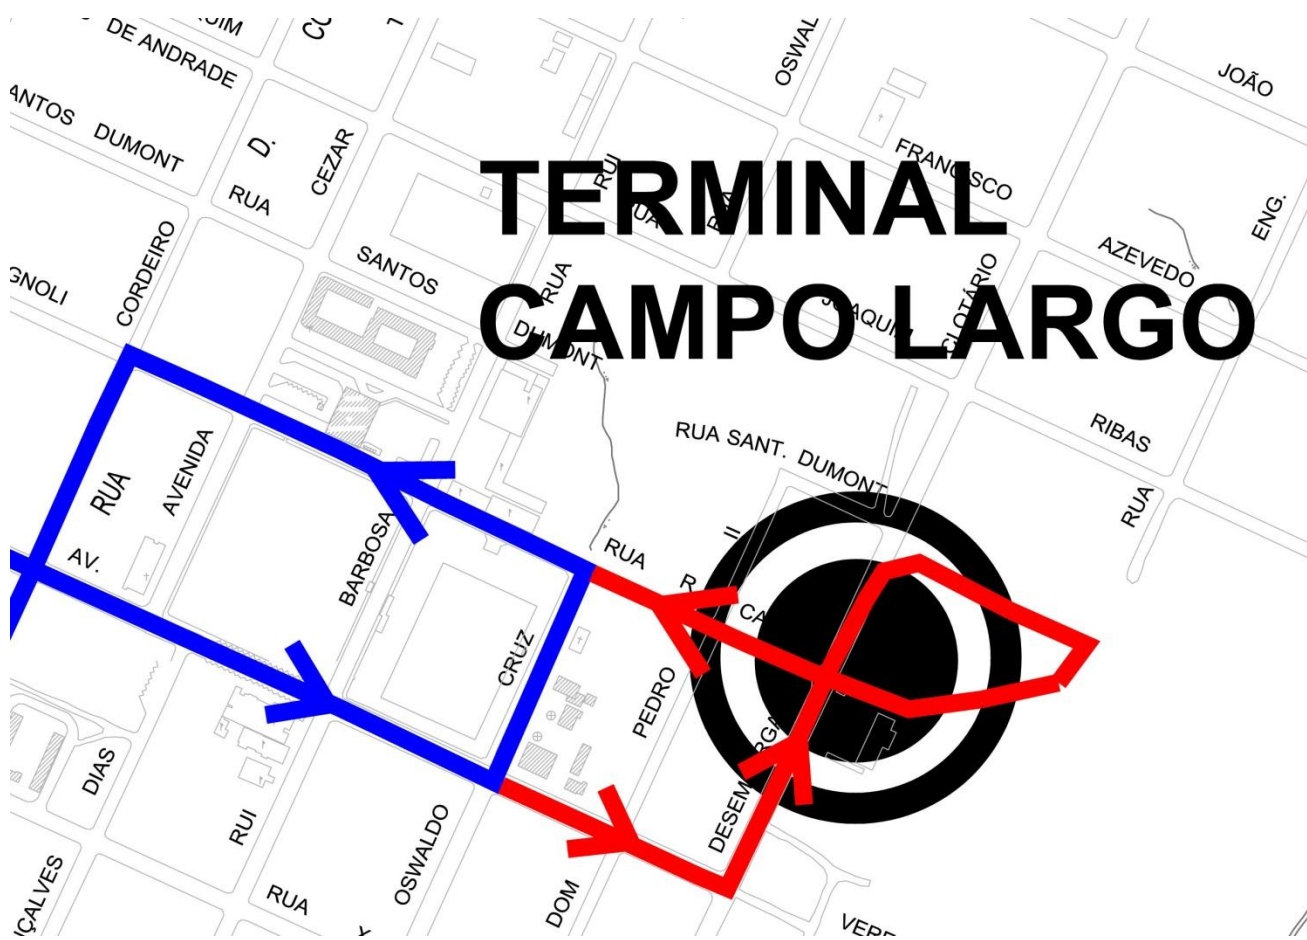

# J71-ITAMBÉ

A partir de **10/09/18** a linha

## J71-ITAMBÉ

terá itinerário alterado,  
deixando de parar na Rodoviária,  
tendo o ponto final no  
Terminal Urbano de Campo Largo:

### TERMINAL CAMPO LARGO

Todos os horários e mudanças de linhas referentes ao Transporte Coletivo Metropolitano estão disponíveis a partir do site da COMEC, no link TRANSPORTE.

COORDENAÇÃO DA REGIÃO METROPOLITANA DE CURITIBA - COMEC  
Rua Máximo João Kopp, 274 - Bloco 3 - Santa Cândida - 82630-900 - Curitiba (PR)  
Fone: (41) 3351-6500 - [www.comec.pr.gov.br](http://www.comec.pr.gov.br)