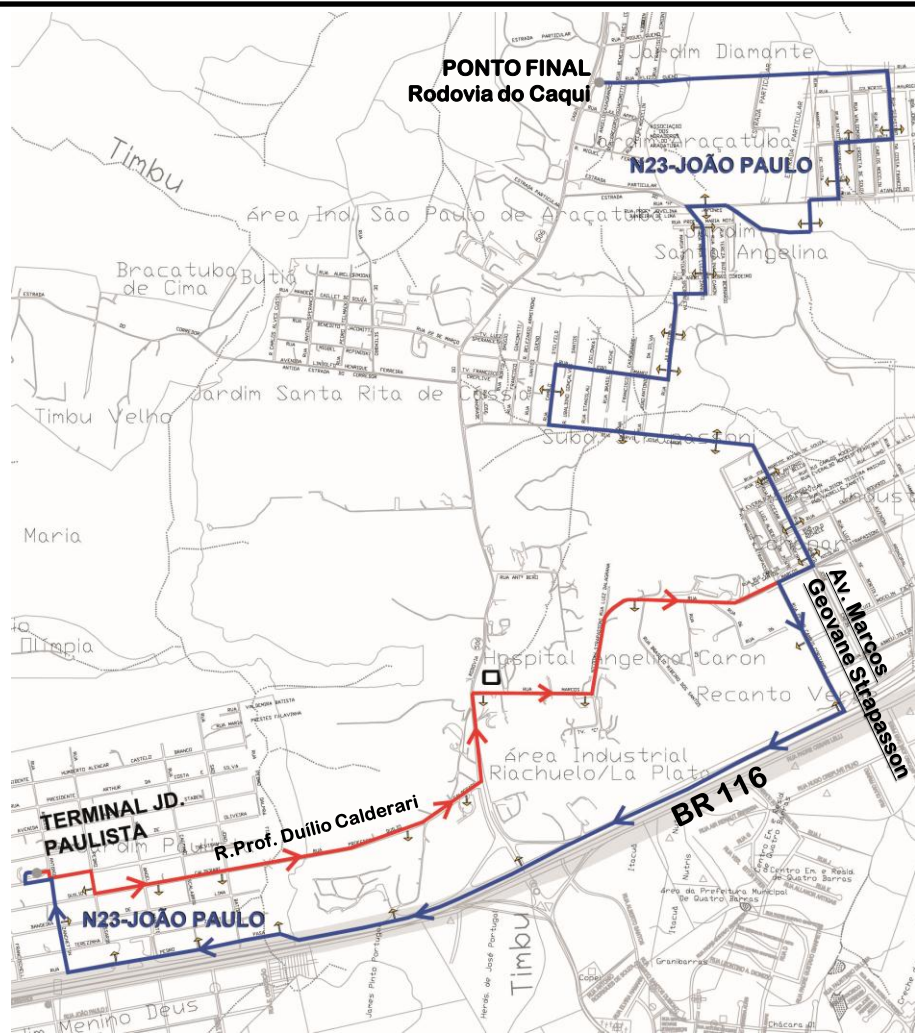

N23-JOÃO PAULO

A partir do dia **18/10/17** a linha **N23-JOÃO PAULO** terá seu itinerário alterado.

Além de passar pela Rua Camilo Stelfeld (Sta. Rosa), seguirá pela BR 116 no sentido terminal Jardim Paulista, a partir da Av. Marcos Geovane Strapasson, conforme mapa.

DIAS ÚTEIS - A partir de 18/10/17

SAÍDA: JOÃO PAULO (RODOVIA DO CAQUI)

04:32 05:12 05:42 06:12 06:42 07:12 07:42 08:12 09:22 10:32 11:42 12:42 13:52 15:02
16:02 16:32 17:02 17:32 18:02 18:32 19:32 20:32 21:32 22:32

SAÍDA: TERMINAL JARDIM PAULISTA

04:52 05:42 06:12 06:42 07:12 07:42 08:42 09:57 11:07 12:12 13:17 14:27 15:32 16:02
16:32 17:02 17:32 18:02 18:32 19:02 20:02 21:02 22:02 23:02

SÁBADOS - A partir de 07/10/17

SAÍDA: JOÃO PAULO (RODOVIA DO CAQUI)

04:55 05:35 06:20 07:05 07:50 08:35 09:30 10:25 11:25 12:25 13:25 14:25 15:25 16:15
17:15 18:15 19:15 20:15 21:15 22:15

SAÍDA: TERMINAL JARDIM PAULISTA

05:15 06:00 06:45 07:30 08:15 09:00 09:55 10:55 11:55 12:55 13:55 14:55 15:55 16:55
17:55 18:55 19:55 20:55 21:55