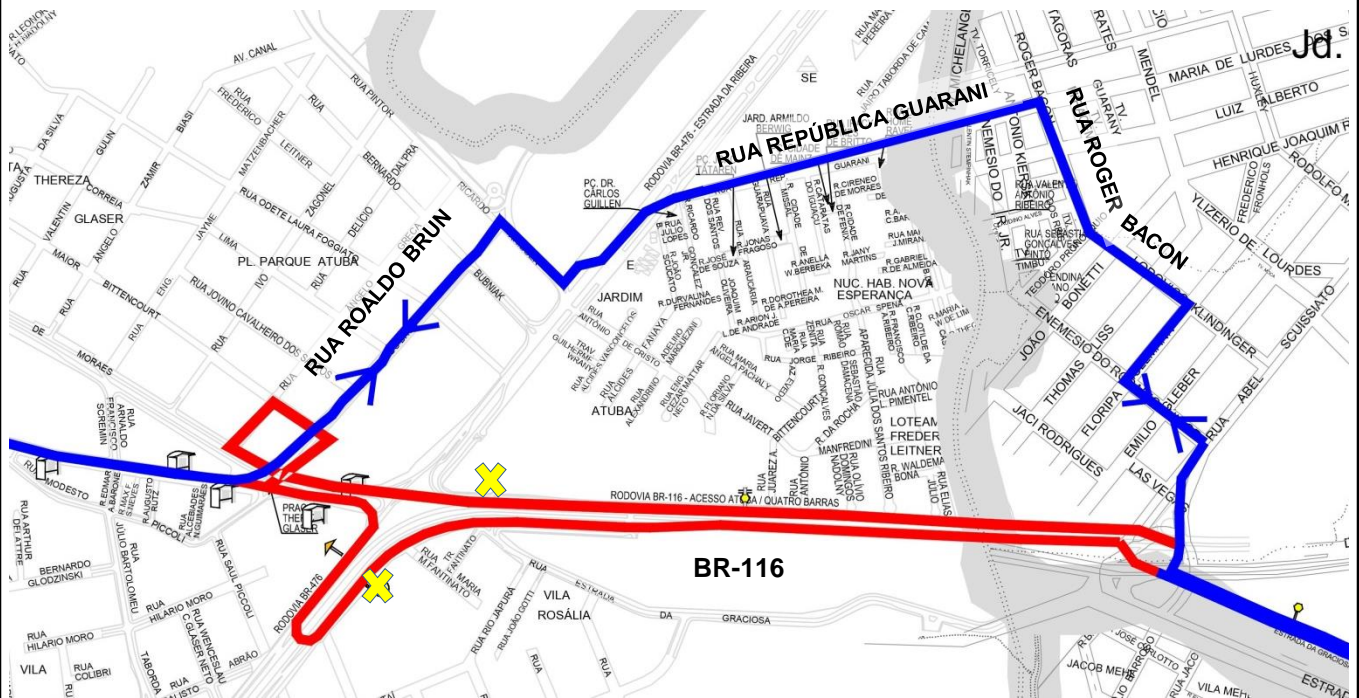

N61-C. GRANDE DO SUL/GUADALUPE N63-EUGÊNIA MARIA/GUADALUPE

DESVIO EM VIGÊNCIA A PARTIR DE 28/09/20

Informamos que, devido obras no local, as linhas N61 e N63, em dias úteis, até as 20h00, estarão realizando desvio na região do Trevo do Atuba, em ambos os sentidos, conforme mapa abaixo:

**ITINERÁRIO DESATIVADO
A PARTIR DE 28/09**

NOVO ITINERÁRIO

X PONTOS DESATIVADOS

Todos os horários e mudanças de linhas referentes ao Transporte Coletivo Metropolitano estão disponíveis através do site da COMEC, no menu TRANSPORTE.