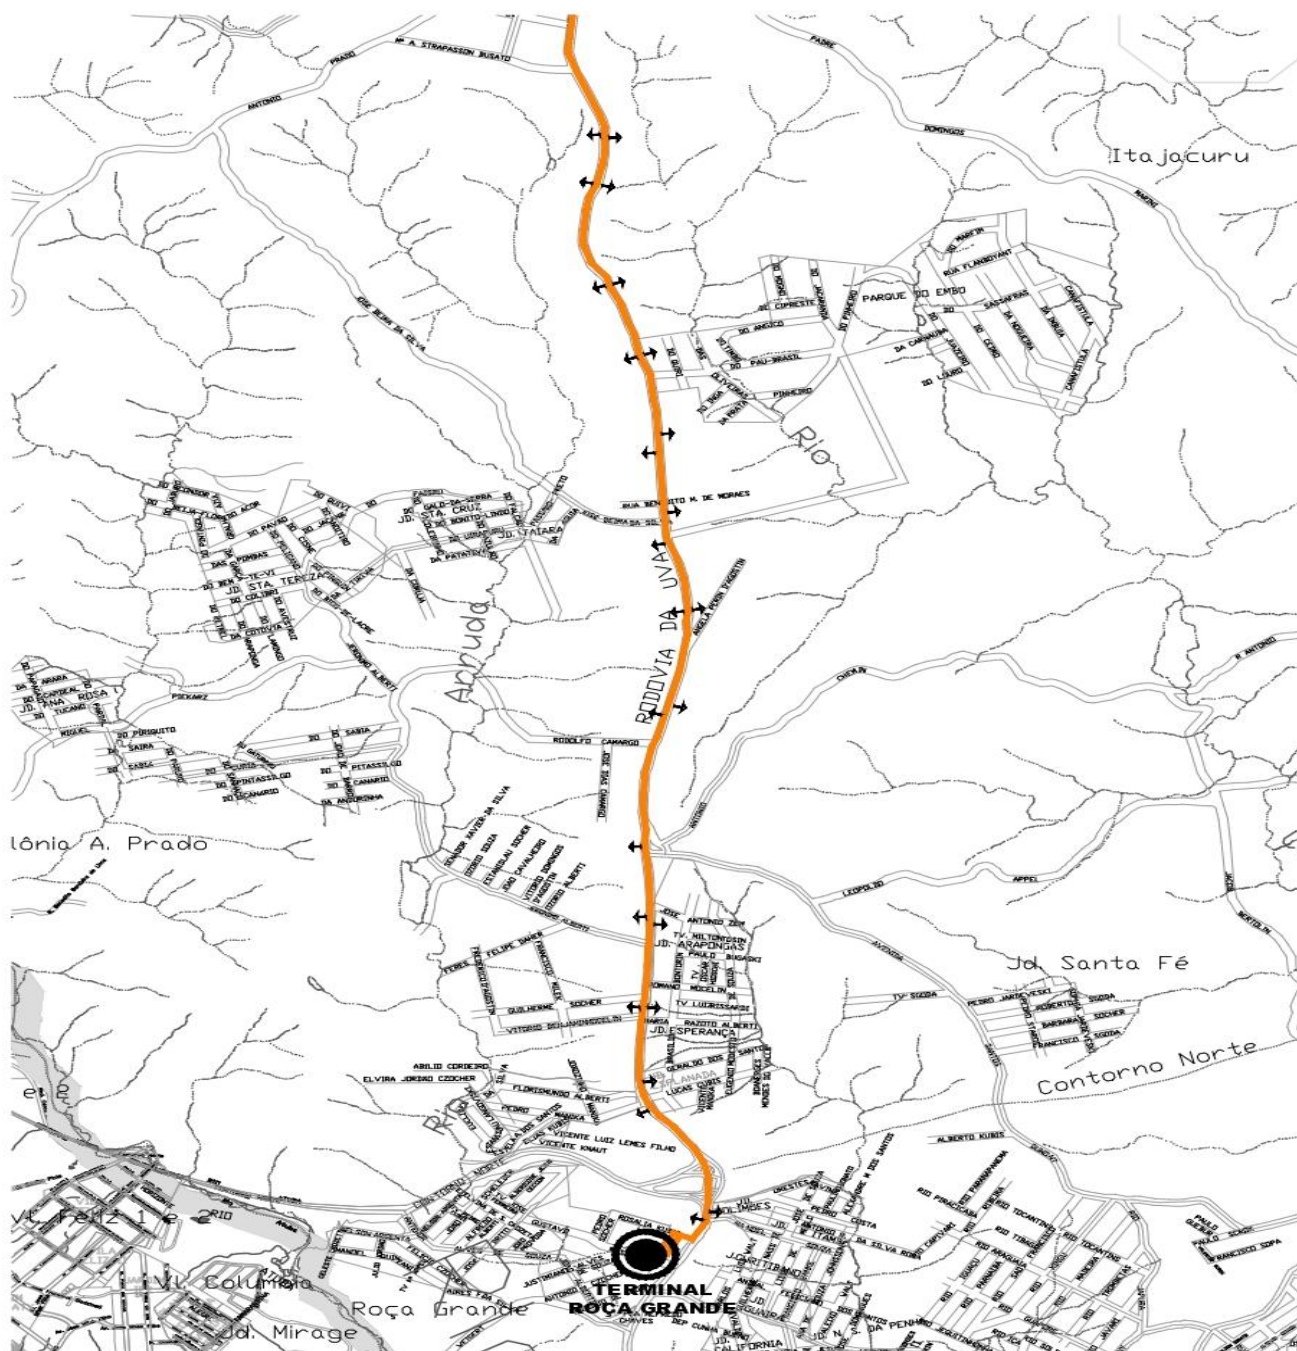

# NOVOS PONTOS RODOVIA DA UVA

Informamos que a partir do dia 06/05/19, as linhas S13 - PARQUE EMBU/CESAR AUGUSTO, S15 - SANTA TEREZA e S19 - SEDE/TERMINAL ROÇA GRANDE sofrerão ajustes em alguns pontos na Rodovia da Uva, conforme mapa abaixo:

**Todos os horários e mudanças de linhas referentes ao Transporte Coletivo Metropolitano estão disponíveis através do site da COMEC, no link TRANSPORTE.**

COORDENAÇÃO DA REGIÃO METROPOLITANA DE CURITIBA - COMEC