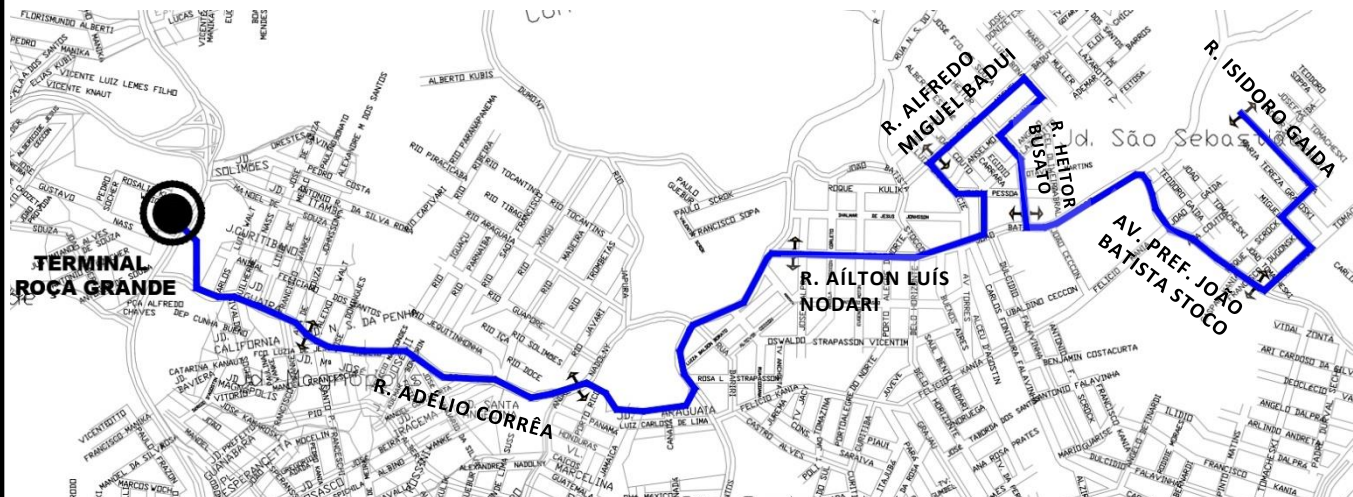

# S20-GUARUJÁ/T. ROÇA GRANDE/ C.AUGUSTO

## NOVA OPERAÇÃO

A partir de 19/10/20, em dias úteis, iniciará a ligação do Jardim Guarujá com o Terminal Roça Grande, conforme mapa e horários abaixo:

### SAÍDA: JD. GUARUJÁ

05:15	06:00	06:50	07:40	08:35	09:25	11:30	12:15	12:55
16:20	17:00	17:50	18:30	19:08	19:48			

### SAÍDA: T. ROÇA GRANDE

05:40	06:30	07:15	08:10	09:05	11:12	11:55	12:38	13:20
16:00	16:43	17:25	18:12	18:50	19:30			

Todos os horários e mudanças de linhas referentes ao Transporte Coletivo Metropolitano estão disponíveis através do site da COMEC, no menu TRANSPORTE.