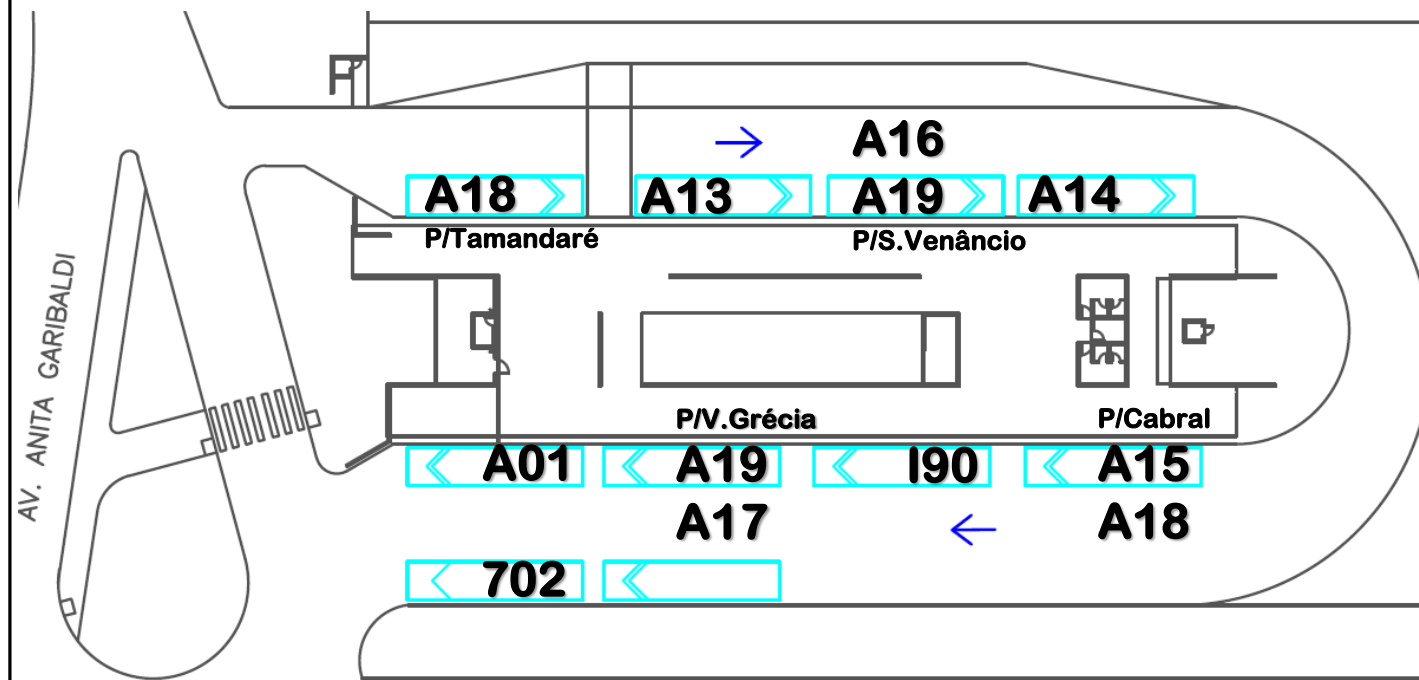

Alteração plataformas Terminal Cachoeira - 09/12/19

LINHAS ALIMENTADORAS:

A13-MONTE SANTO
A14-CIRCULAR GRAMADOS
A16-GIANNINI
A17-CIRCULAR SÃO JORGE
A19-V.GRÉCIA-S.VENÂNCIO

LIGAÇÃO COM CURITIBA:

A01-CACHOEIRA/CTBA (M.GARCEZ)
A15-CACHOEIRA/CABRAL (DIRETO)
A18-TAMANDARÉ/CABRAL
702-CAIUÁ/CACHOEIRA

LINHA INTERCIDADES:

I90-T.CACHOEIRA/T.MARACANÃ
(via T. ROÇA GRANDE)

COORDENAÇÃO DA REGIÃO METROPOLITANA DE CURITIBA - COMEC

Palácio das Araucárias - Rua Jacy Loureiro s/n
Centro Cívico - 80530-140 - Curitiba - PR
Fone: (41) 3320-6900 - www.comec.pr.gov.br