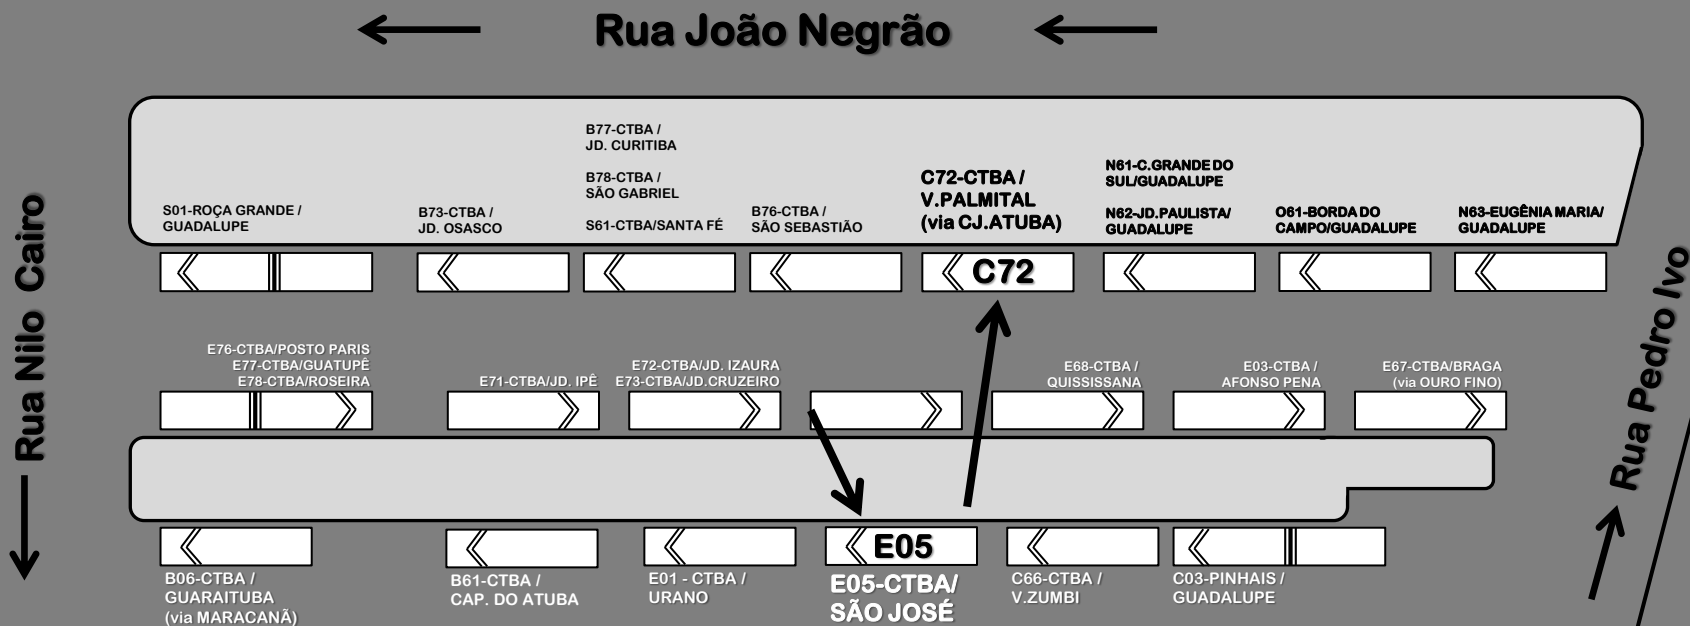

PLATAFORMAS TERMINAL GUADALUPE

Atenção para a alteração de ponto de parada no
TERMINAL GUADALUPE, a partir de 01/12, das seguintes linhas:

E05-CTBA / SÃO JOSÉ e

C72-CTBA / V.PALMITAL (via CJ.ATUBA)

Com a alteração da plataforma da linha **E05-CTBA/SÃO JOSÉ**, a partir de 01/12/17, ao sair do terminal Guadalupe, seguirá pelas Ruas Nilo Cairo e Tibagi, não mais passando pelo ponto da Avenida Silva Jardim, **atendendo o ponto na Rua Tibagi, ao lado da Cassol.**

COORDENAÇÃO DA REGIÃO METROPOLITANA DE CURITIBA - COMEC
Rua Máximo João Kopp, 274 - Bloco 3 - Santa Cândida - 82630-900 - Curitiba (PR)
Fone: (41) 3351-6500 - www.comec.pr.gov.br