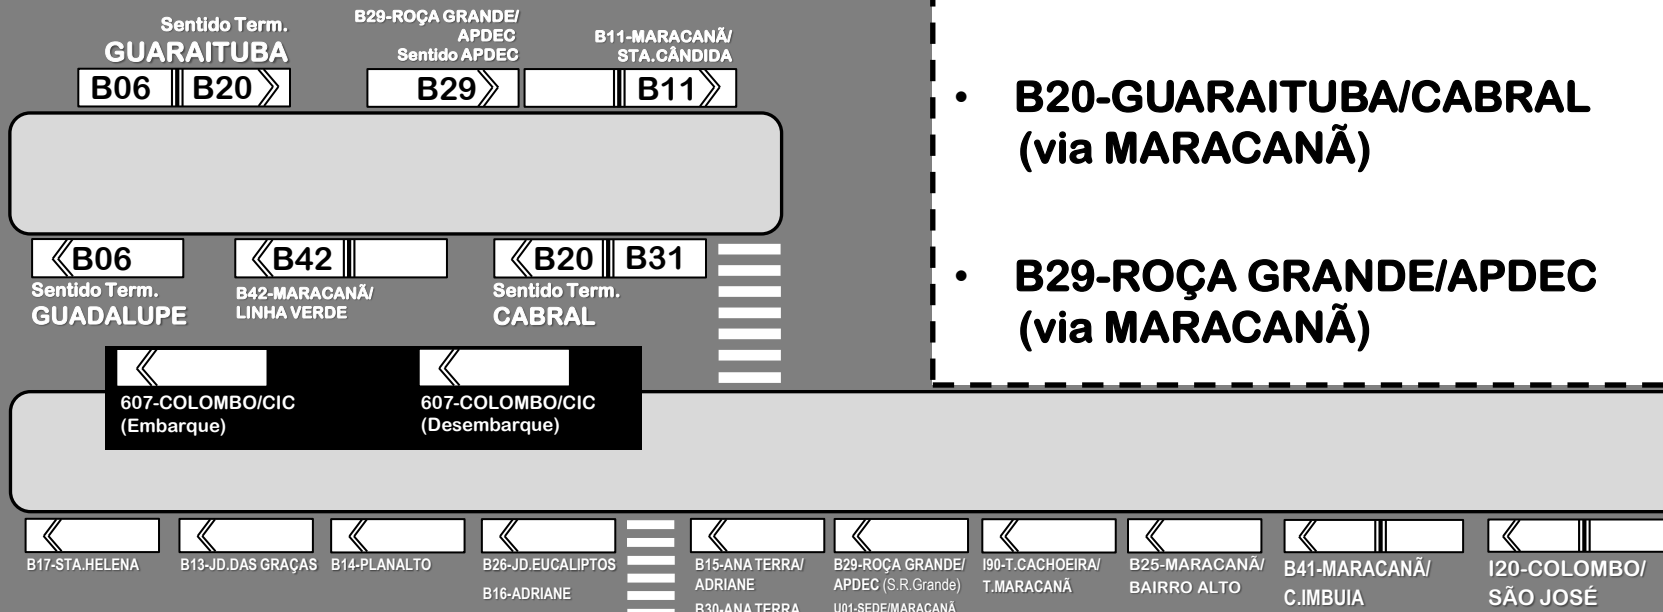

PLATAFORMAS NO TERMINAL MARACANÃ

A partir do dia **09/06/18** haverá alteração de plataformas de parada no Terminal Maracanã.

LINHAS ALTERADAS:

- B06-CTBA/GUARAITUBA (via MARACANÃ)
- B11-MARACANÃ/STA.CÂNDIDA
- B20-GUARAITUBA/CABRAL (via MARACANÃ)
- B29-ROÇA GRANDE/APDEC (via MARACANÃ)

Av. Marginal Anchieta

COORDENAÇÃO DA REGIÃO METROPOLITANA DE CURITIBA - COMEC

Rua Máximo João Kopp, 274 - Bloco 3 - Santa Cândida - 82630-900 - Curitiba (PR)

Fone: (41) 3351-6500 - www.comec.pr.gov.br