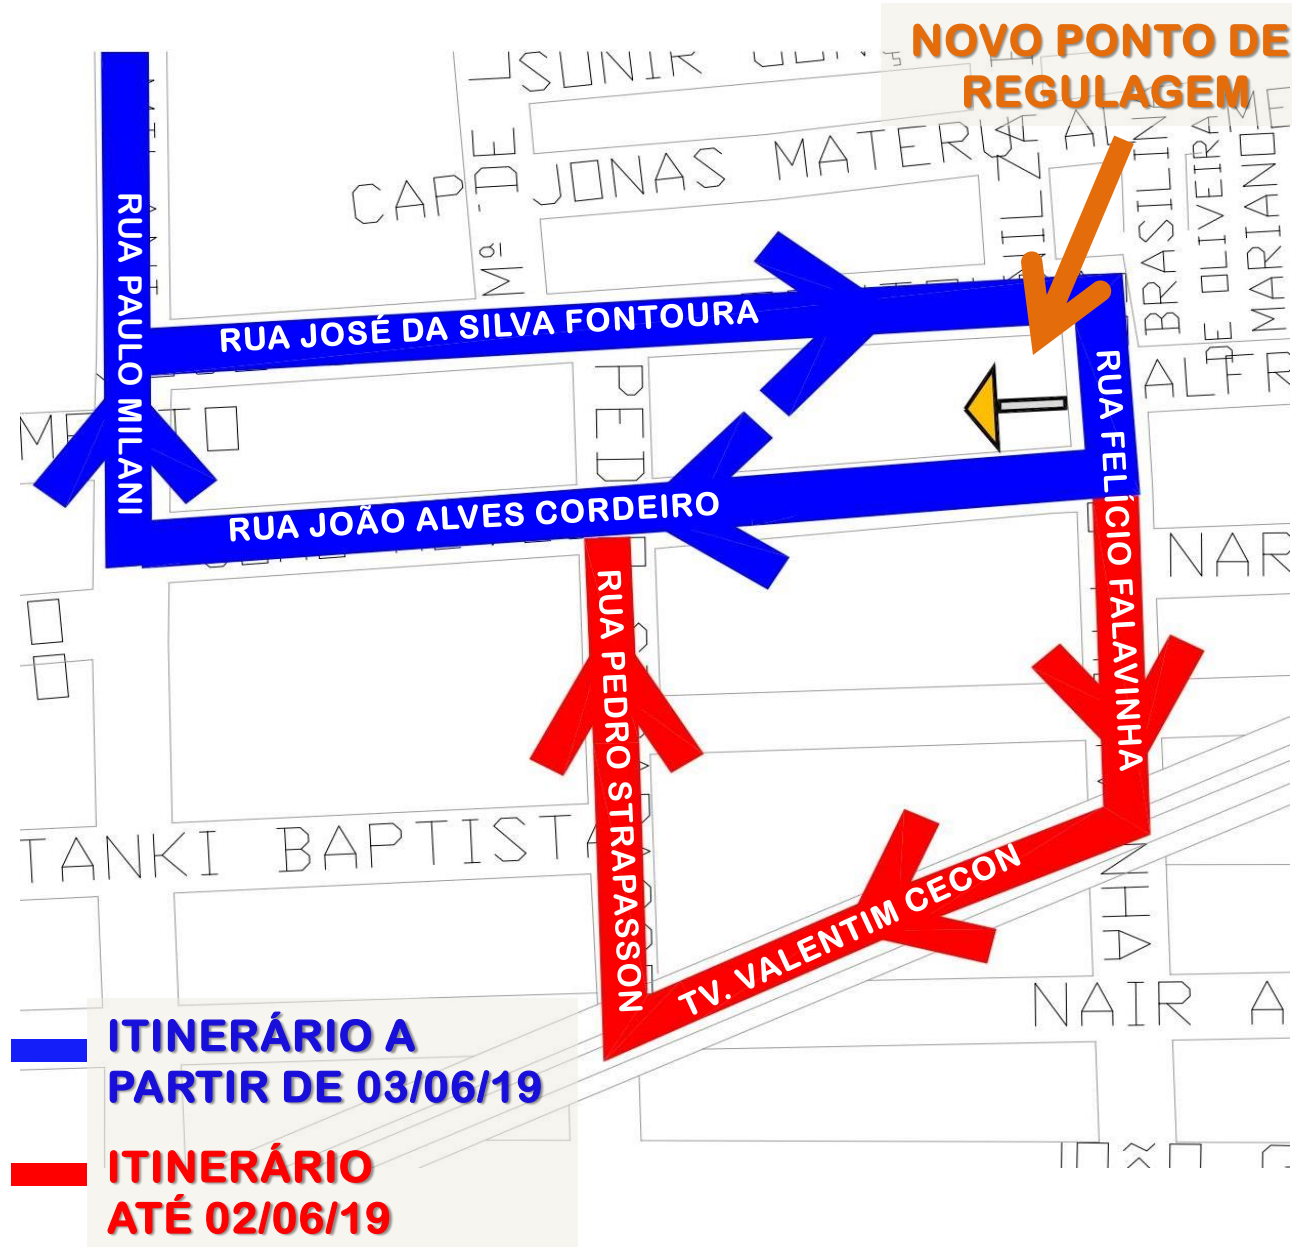

B14-PLANALTO

ALTERAÇÃO DE ITINERÁRIO

Informamos que a partir de 03/06/19 o itinerário da linha será alterado, para melhoria do atendimento, conforme o mapa:

Todos os horários e mudanças de linhas referentes ao Transporte Coletivo Metropolitano estão disponíveis através do site da COMEC, no link TRANSPORTE.

COORDENAÇÃO DA REGIÃO METROPOLITANA DE CURITIBA - COMEC
Palácio das Araucárias - Rua Jacy Loureiro s/n
Centro Cívico - 80530-140 - Curitiba - PR
Fone: (41) 3320-6900 - www.comec.pr.gov.br