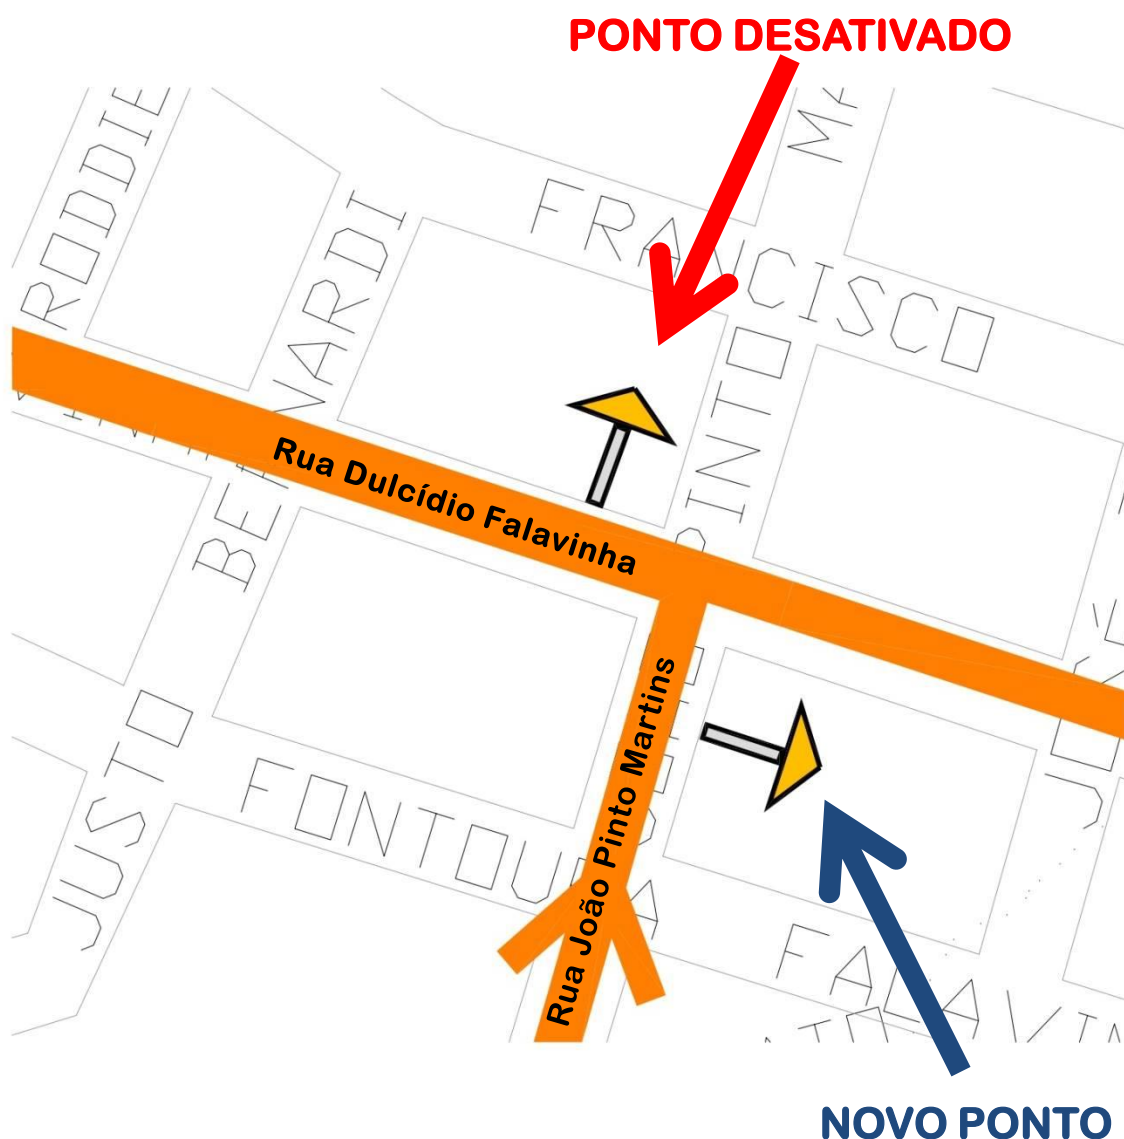

B15-ANA TERRA/ ADRIANE

ALTERAÇÃO DE PONTO DE PARADA

Informamos que a partir de 08/05/19 o **ponto localizado na Rua Dulcídio Falavinha, será desativado**, passando a valer o ponto existente na **Rua João Pinto Martins**, conforme o mapa:

Todos os horários e mudanças de linhas referentes ao Transporte Coletivo Metropolitano estão disponíveis através do site da COMEC, no link TRANSPORTE.

COORDENAÇÃO DA REGIÃO METROPOLITANA DE CURITIBA - COMEC
Palácio das Araucárias - Rua Jacy Loureiro s/n
Centro Cívico - 80530-140 - Curitiba - PR
Fone: (41) 33520-6900 - www.comec.pr.gov.br