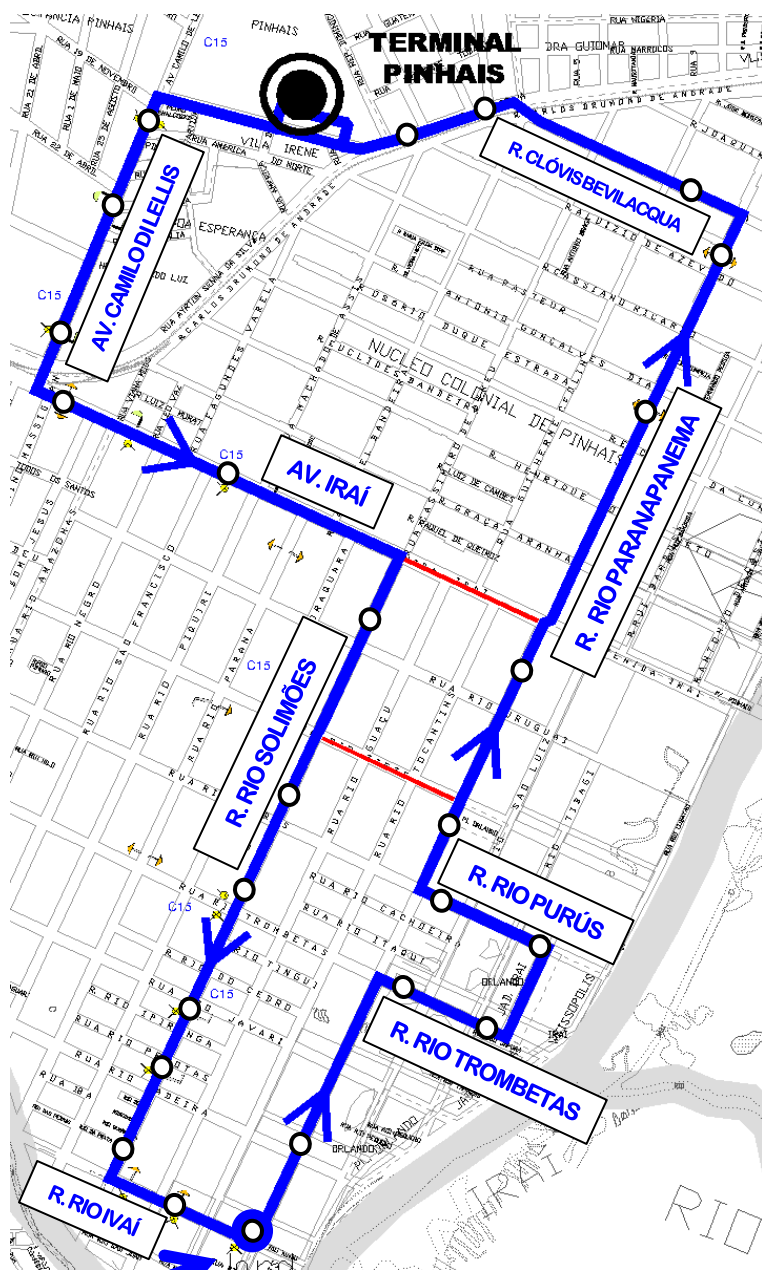

# C15-WEISSÓPOLIS (CIRCULAR)

## ALTERAÇÃO DE ITINERÁRIO

Informamos  
que a partir de  
**03/08/2019**  
a linha  
**C15-WEISSÓPOLIS  
(CIRCULAR)**  
terá seu itinerário  
alterado de modo a  
melhorar a operação  
da linha circular e do  
atendimento aos  
usuários.

OS LOCAIS DE PARADA  
ESTÃO DEMARCADOS NO  
MAPA AO LADO.

O PONTO DE  
BALIZAMENTO  
SERÁ NA RUA RIO IVAÍ

Todos os horários e mudanças de linhas referentes ao Transporte Coletivo Metropolitano estão disponíveis a partir do site da COMEC, no link TRANSPORTE.