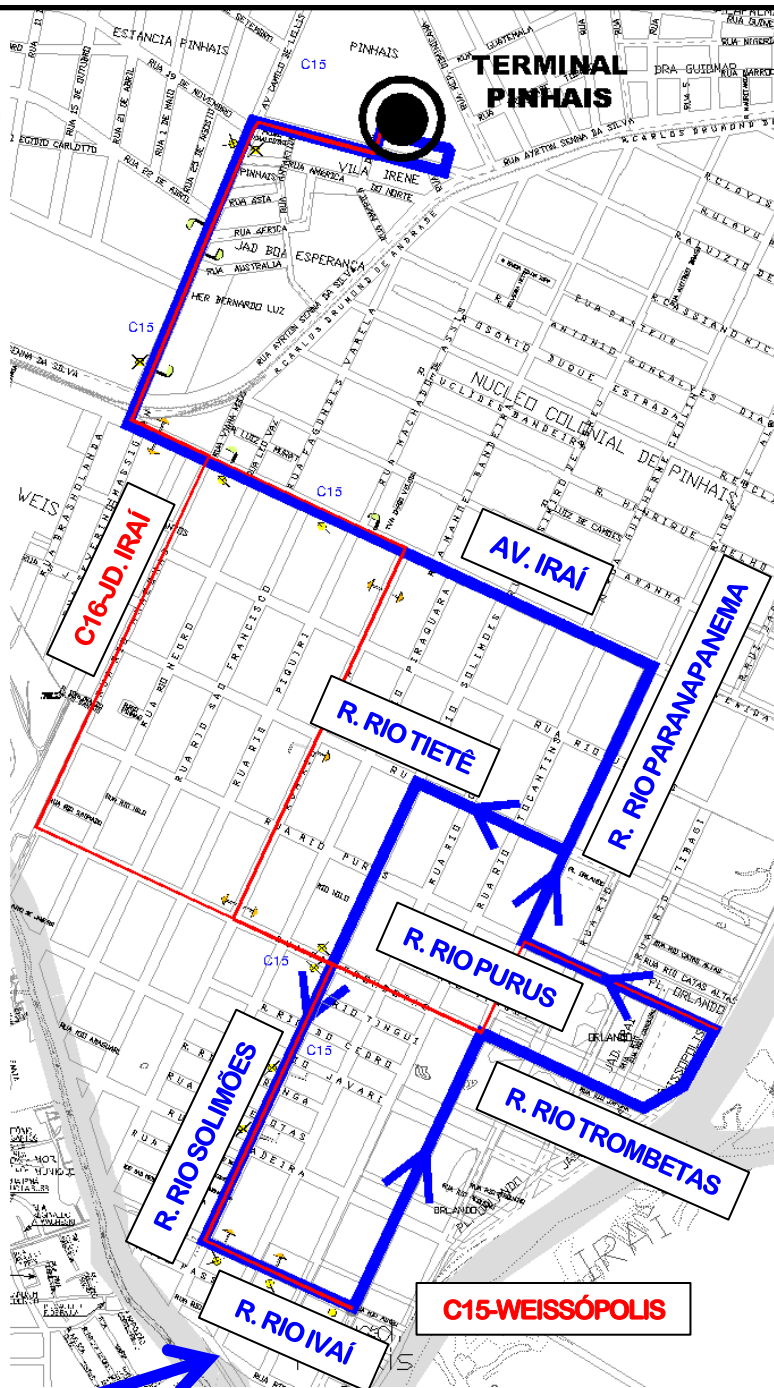

# C15-WEISSÓPOLIS (CIRCULAR)

## NOVO ITINERÁRIO

Informamos que a partir de **30/07/2019** a linha

**C15-WEISSÓPOLIS**

terá seu itinerário ampliado e com operação circular de modo a melhorar o atendimento dos moradores da região, conforme mapa.

**OS HORÁRIOS DA LINHA NÃO SERÃO ALTERADOS**

NOVO ITINERÁRIO CIRCULAR

ATENDIMENTOS ANTIGOS

O PONTO DE BALIZAMENTO SERÁ NA **RUA RIO IVAÍ**

Todos os horários e mudanças de linhas referentes ao Transporte Coletivo Metropolitano estão disponíveis a partir do site da COMEC, no link TRANSPORTE.