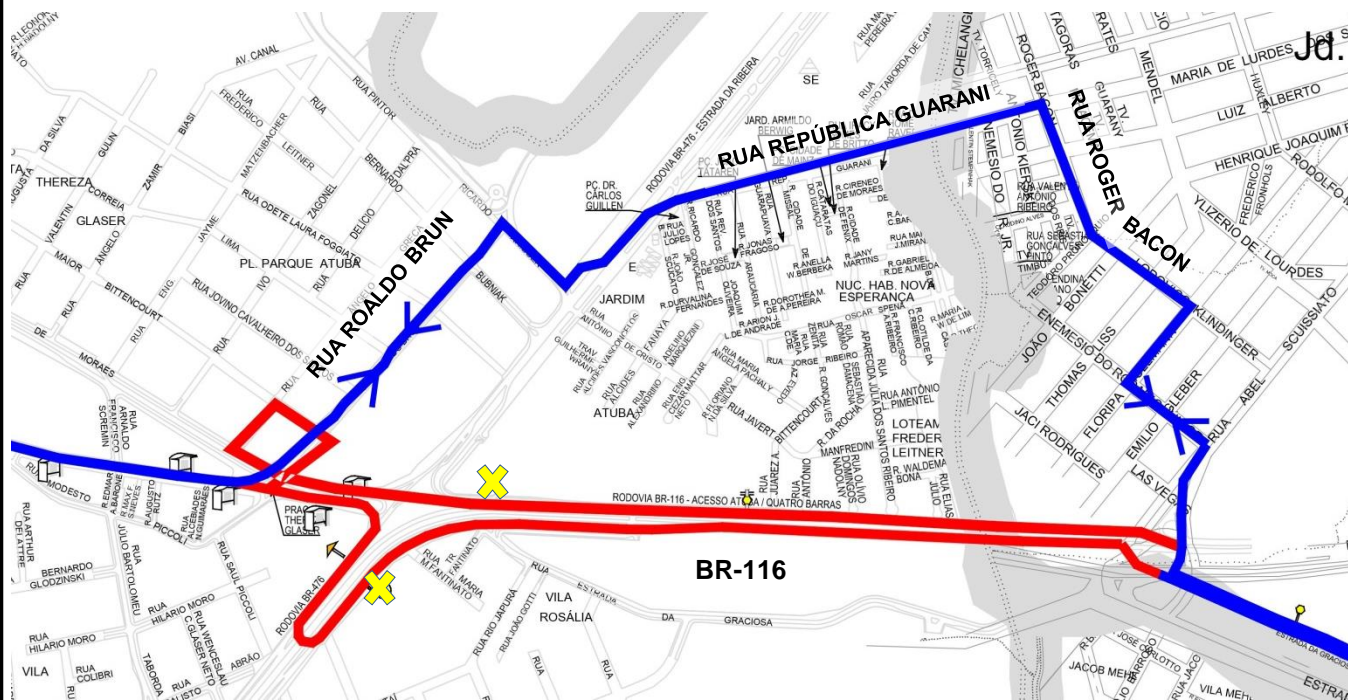

C66-CTBA/V. ZUMBI C72-CTBA/V. PALMITAL (VIA ATUBA)

DESVIO EM VIGÊNCIA A PARTIR DE 21/09/20

Informamos que, devido obras no local, as linhas C66 e C72, em dias úteis, estarão realizando desvio na região do Trevo do Atuba, em ambos os sentidos, conforme mapa abaixo:

**ITINERÁRIO DESATIVADO
A PARTIR DE 21/09**

NOVO ITINERÁRIO

X PONTOS DESATIVADOS

Todos os horários e mudanças de linhas referentes ao Transporte Coletivo Metropolitano estão disponíveis através do site da COMEC, no menu TRANSPORTE.

COORDENAÇÃO DA REGIÃO METROPOLITANA DE CURITIBA - COMEC
Palácio das Araucárias - Rua Jacy Loureiro s/n
Centro Cívico - 80530-140 - Curitiba - PR
Fone: (41) 3320-6900 - www.comec.pr.gov.br