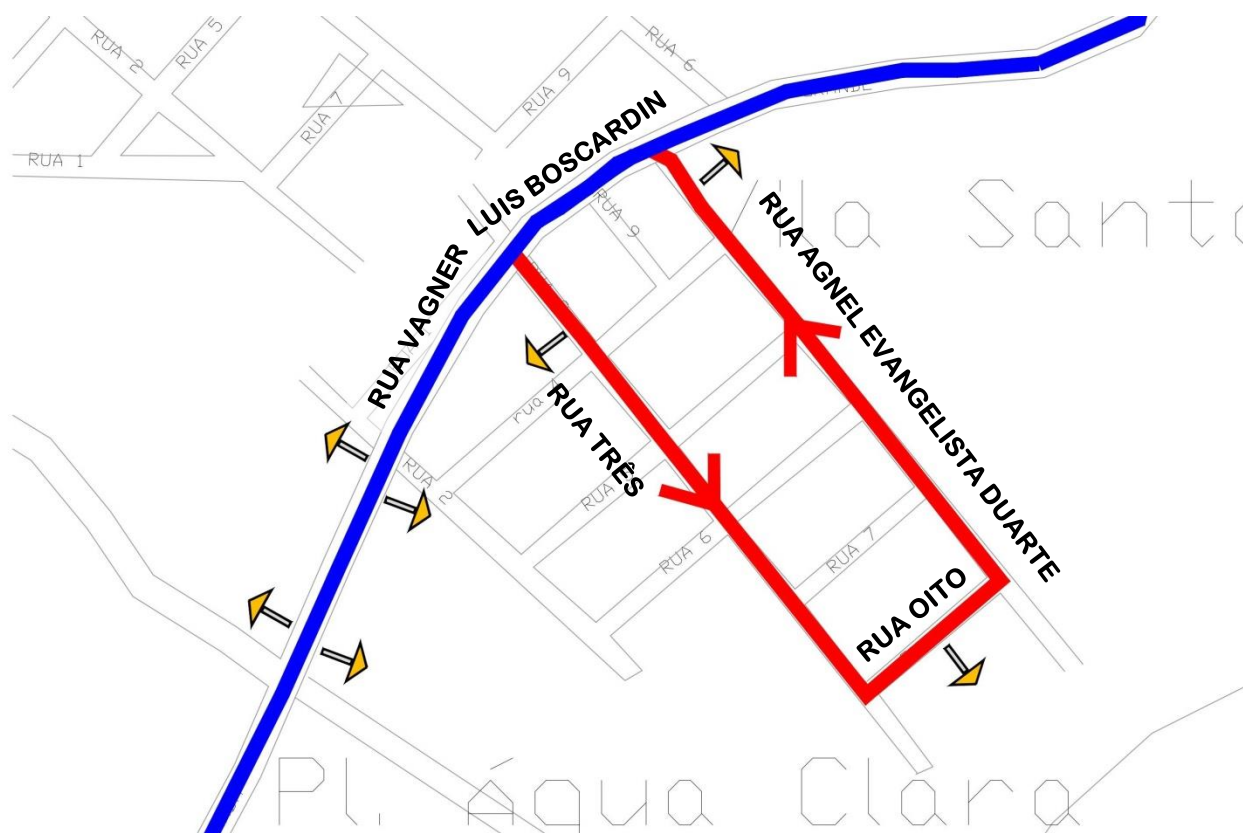

D17-PENDULAR NORTE

ALTERAÇÃO DE ITINERÁRIO

INFORMAMOS QUE, A PARTIR DE 12/12/2020, POR MOTIVO DE SEGURANÇA, A LINHA D17 TERÁ ITINERÁRIO ALTERADO NO SENTIDO ROSEIRA, DEIXANDO DE ENTRAR NA **RUA TRÊS**, SEGUIRÁ PELA **RUA VAGNER LUIS BOSCARDIN**.

Todos os horários e mudanças de linhas referentes ao Transporte Coletivo Metropolitano estão disponíveis através do site da COMEC, no menu TRANSPORTE.

COORDENAÇÃO DA REGIÃO METROPOLITANA DE CURITIBA - COMEC
Palácio das Araucárias - Rua Jacy Loureiro s/n
Centro Cívico - 80530-140 - Curitiba - PR
Fone: (41) 3320-6900 - www.comec.pr.gov.br