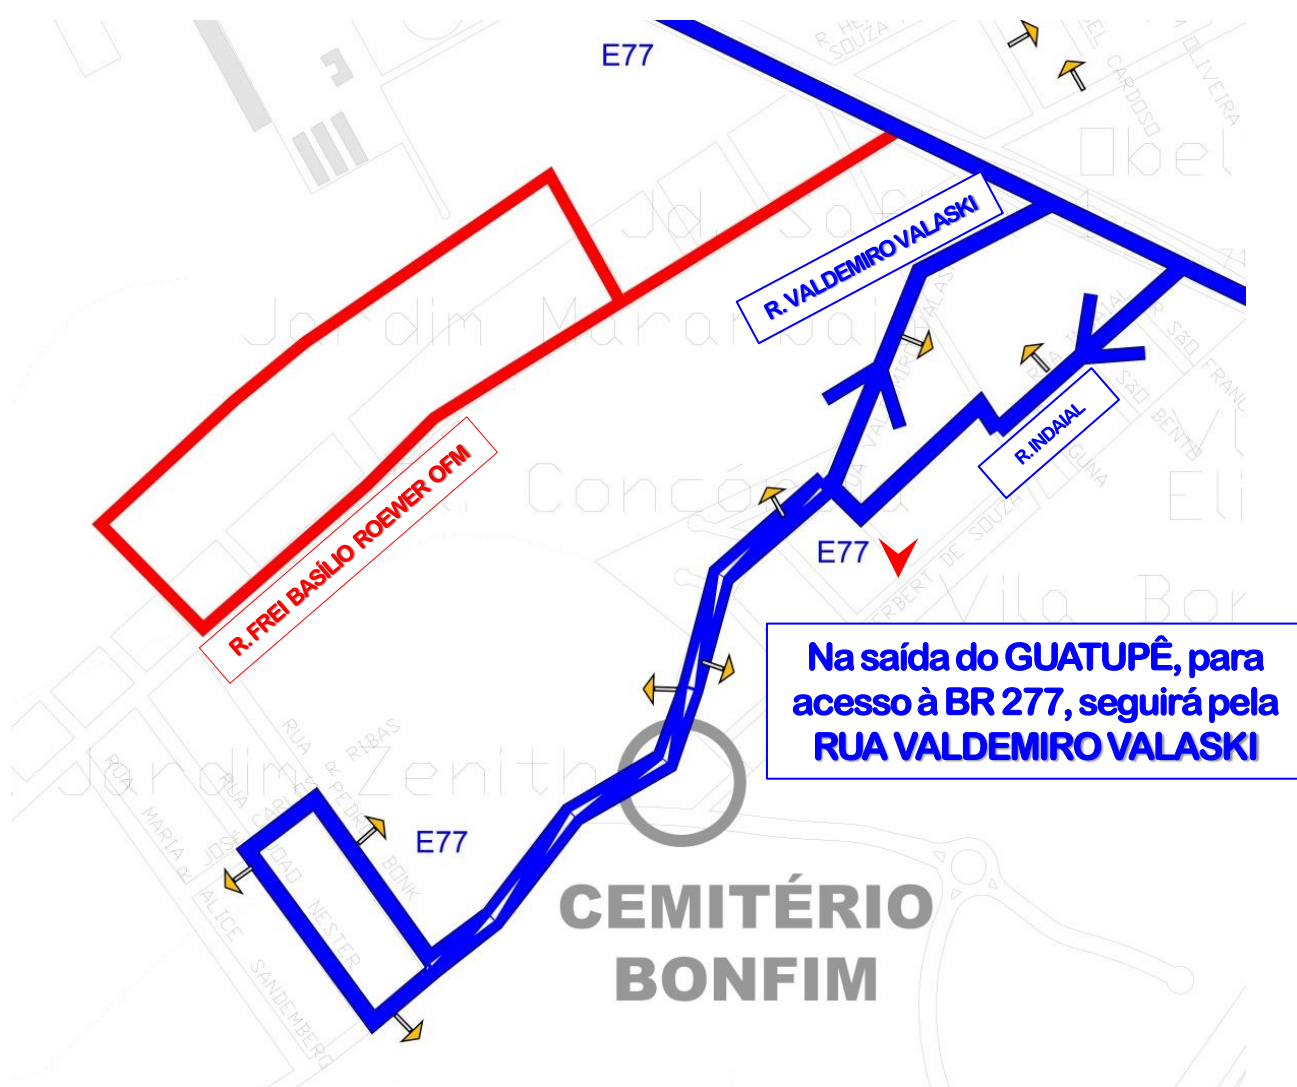

E77-CTBA/GUATUPÊ

AJUSTE DE ITINERÁRIO

A partir do dia **02/09/19** a linha **E77-CTBA/GUATUPÊ** terá seu itinerário alterado no sentido **CURITIBA**, deixando de passar pela **R. Frei Basílio Roewer Ofm**, conforme mapa:

Todos os horários e mudanças de linhas referentes ao Transporte Coletivo Metropolitano estão disponíveis através do site da COMEC, no link TRANSPORTE

COORDENAÇÃO DA REGIÃO METROPOLITANA DE CURITIBA - COMEC
Palácio das Araucárias - Rua Jacy Loureiro s/n
Centro Cívico - 80530-140 - Curitiba - PR
Fone: (41) 3320-6900 - www.comec.pr.gov.br