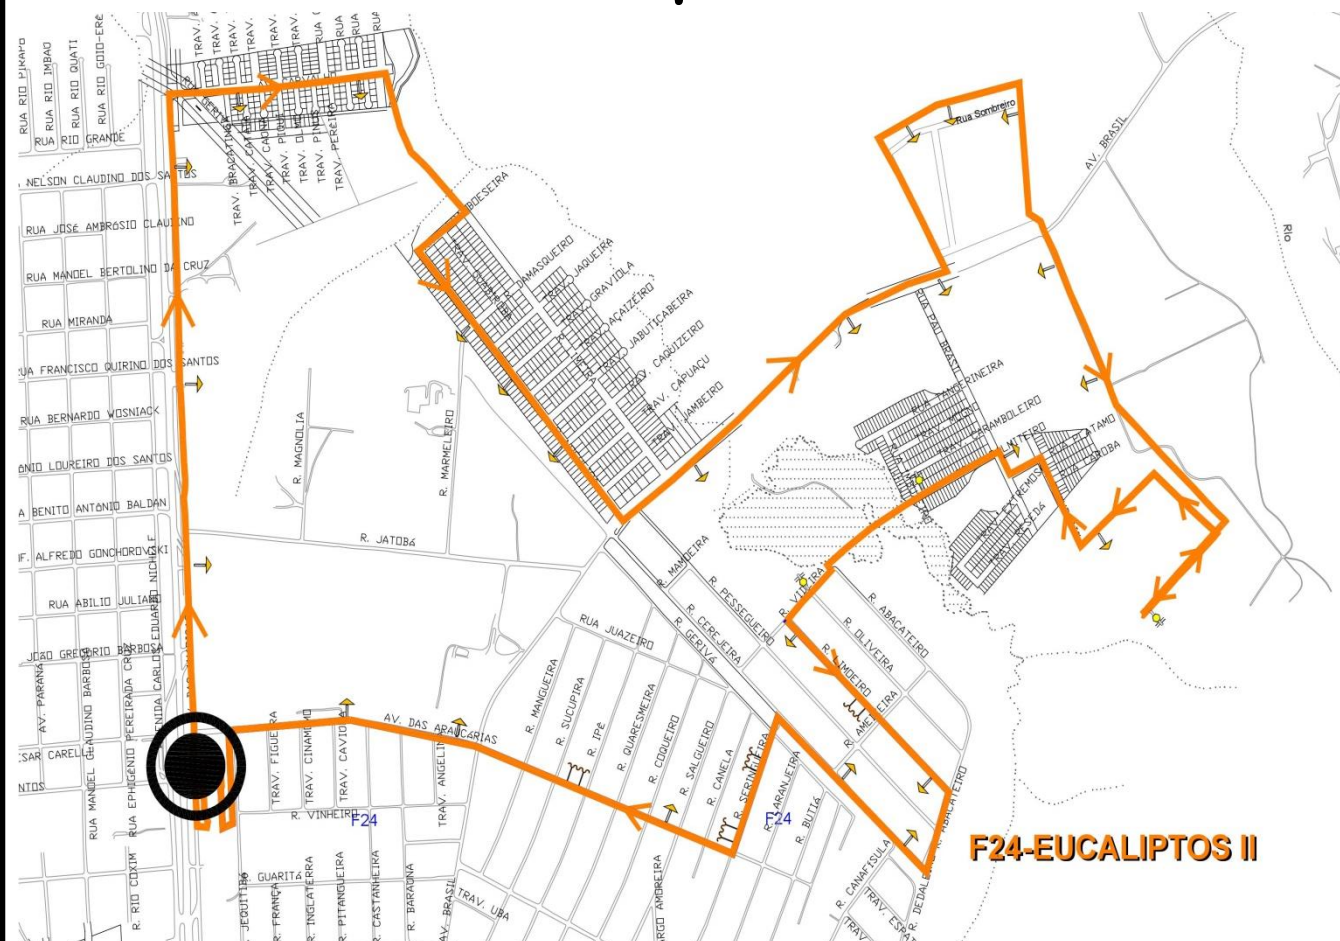

F24-EUCALIPTOS II

Informamos que a partir de 17 (sábado) e 19/08/19 (dias úteis) a linha F24-EUCALIPTOS II passará a reforçar o atendimento ao LOTEAMENTO BRASIL, conforme mapa e horários:

SÁBADO - A partir de 17/08/19

23:10 23:40 00:10 00:40

DIAS ÚTEIS - A partir de 19/08/19

04:23 23:40 00:10 00:40

COORDENAÇÃO DA REGIÃO METROPOLITANA DE CURITIBA - COMEC
Palácio das Araucárias - Rua Jacy Loureiro s/n
Centro Cívico - 80530-140 - Curitiba - PR
Fone: (41) 3320-6900 - www.comec.pr.gov.br