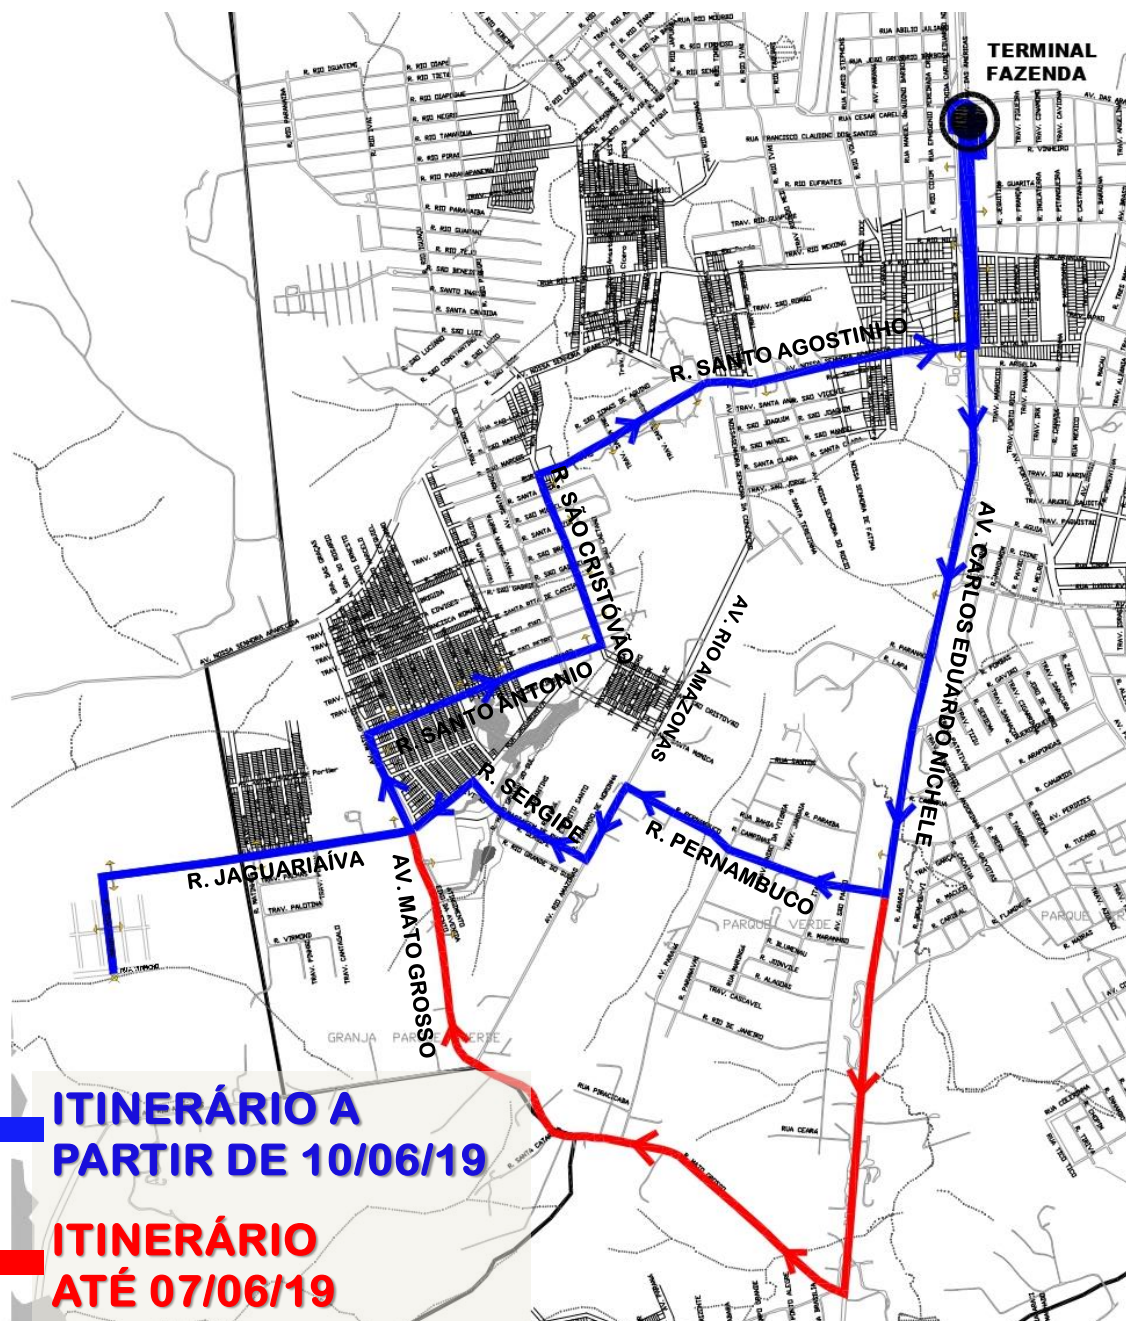

F31-ESTADOS (SPAZIO)

ALTERAÇÃO DE ITINERÁRIO

Informamos que a partir de **10/06/19** o itinerário da linha será alterado, para melhoria do atendimento, conforme mapa:

COORDENAÇÃO DA REGIÃO METROPOLITANA DE CURITIBA - COMEC
Palácio das Araucárias - Rua Jacy Loureiro s/n
Centro Cívico - 80530-140 - Curitiba - PR
Fone: (41) 3320-6900 - www.comec.pr.gov.br