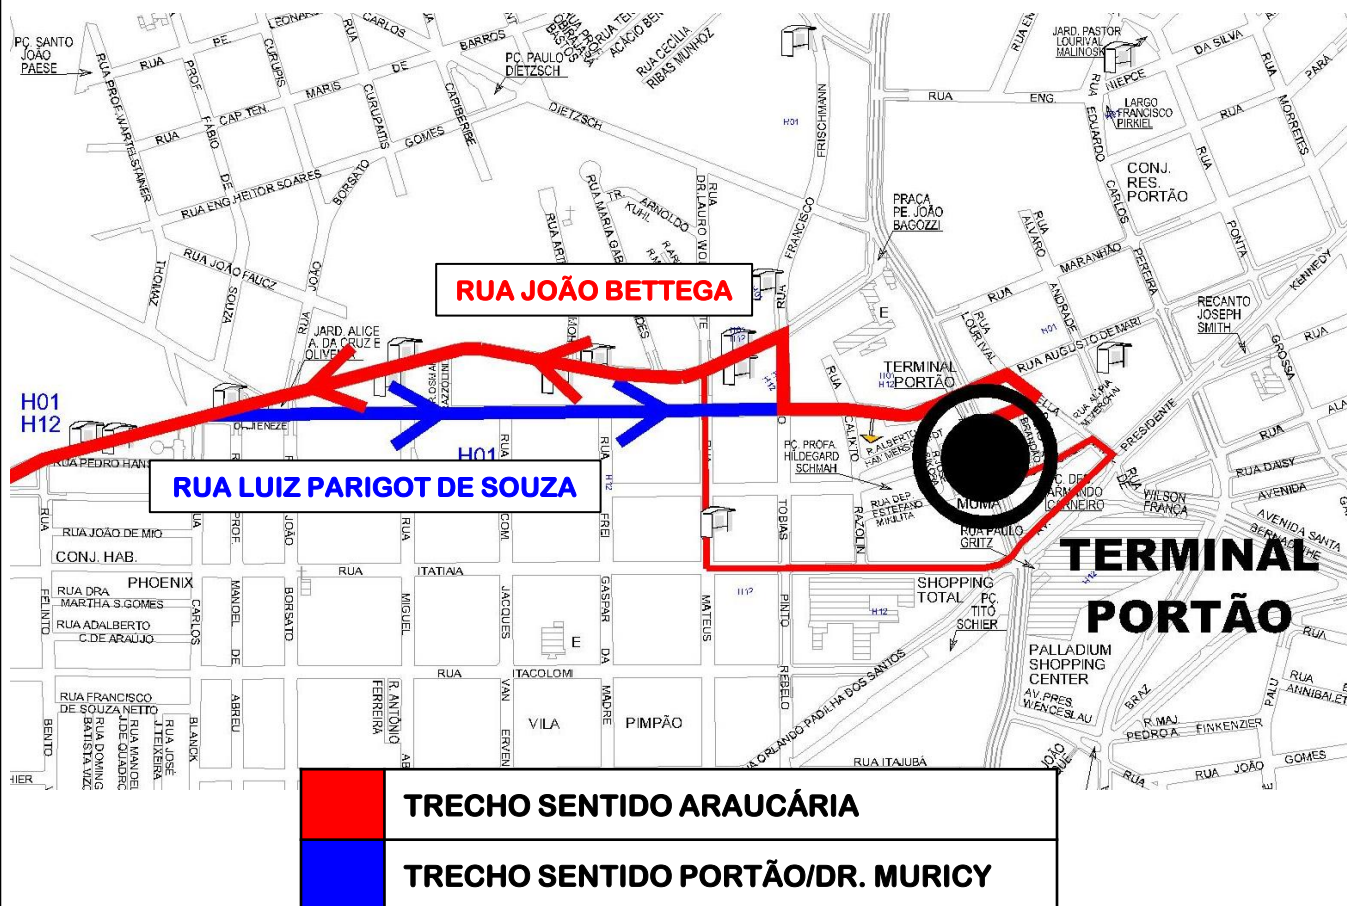

NOVO ITINERÁRIO BINÁRIO RUA JOÃO BETTEGA

A partir de **26/06/19** as linhas:

H01-CTBA/ARAUCÁRIA
H12-ARAUCÁRIA/PORTÃO

partindo de Araucária, seguirão pela
RUA LUIZ PARIGOT DE SOUZA
no bairro **PORTÃO**, em Curitiba

Todos os horários e mudanças de linhas referentes ao Transporte Coletivo Metropolitano estão disponíveis a partir do site da COMEC, no link **TRANSPORTE**.

COORDENAÇÃO DA REGIÃO METROPOLITANA DE CURITIBA - COMEC
Palácio das Araucárias - Rua Jacy Loureiro s/n
Centro Cívico - 80530-140 - Curitiba - PR
Fone: (41) 3320-6900 - www.comec.pr.gov.br