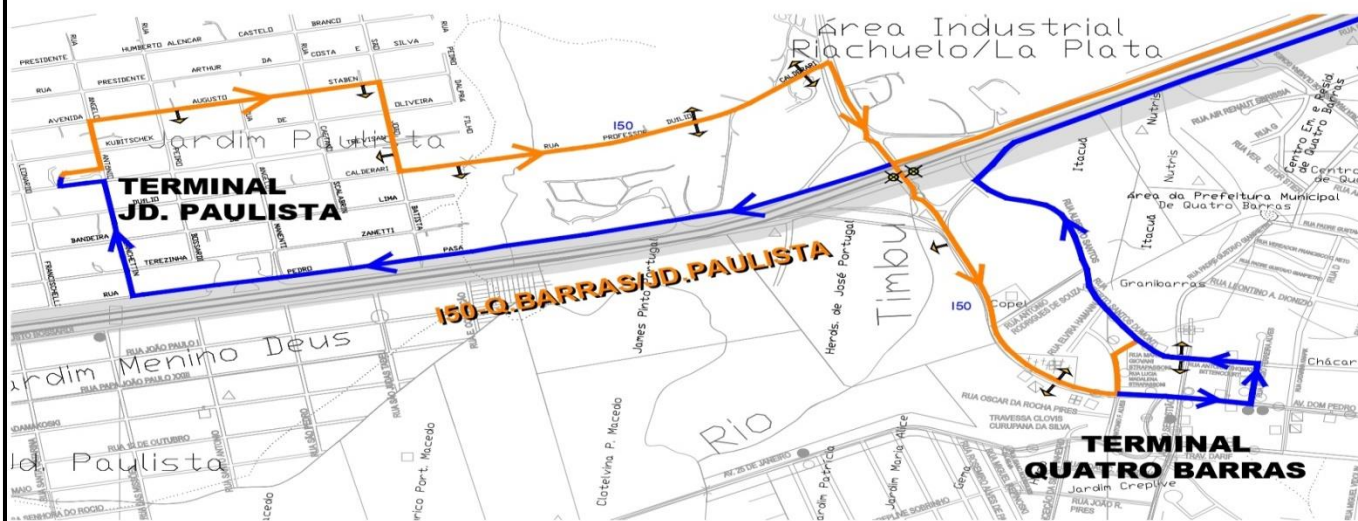

## ALTERAÇÃO DE HORÁRIO E ITINERÁRIO

**DIA ÚTIL - A partir de 02/04/19**

A partir do dia 02/04/2019 a ligação do Term. Jd. Paulista ao CICAMP se dará através da linha 150-QUATRO BARRAS/JD. PAULISTA.

### SAÍDA: TERMINAL JARDIM PAULISTA

04:50 05:22 05:52 06:22 06:52 07:22 07:52 08:22 08:52 09:22 09:57 10:27 11:02 11:42  
12:22 12:57 13:32 14:12 14:52 15:32 16:12 16:52 17:12 17:52 18:22 18:57 19:27 20:02  
 20:42 21:22 22:02 22:32 23:10

### SAÍDA: TERMINAL QUATRO BARRAS

05:00 05:37 06:07 06:32 07:07 07:32 08:07 08:32 09:07 09:32 10:12 10:42 11:22 11:52  
12:32 13:12 13:52 14:32 15:12 15:52 16:27 17:02 17:22 18:07 18:32 19:12 19:47 20:22  
 21:02 21:42 22:12 22:42 23:20

### SAÍDA: CICAMP

06:42 07:42 08:42 09:42 12:02 12:42 16:42 17:37 18:42 21:52 22:22 22:52

Os horários SUBLINHADOS atendem o CICAMP, com o seguinte itinerário:

**TERM. JD. PAULISTA > TERM. Q.BARRAS > CICAMP > TERM.JD. PAULISTA**