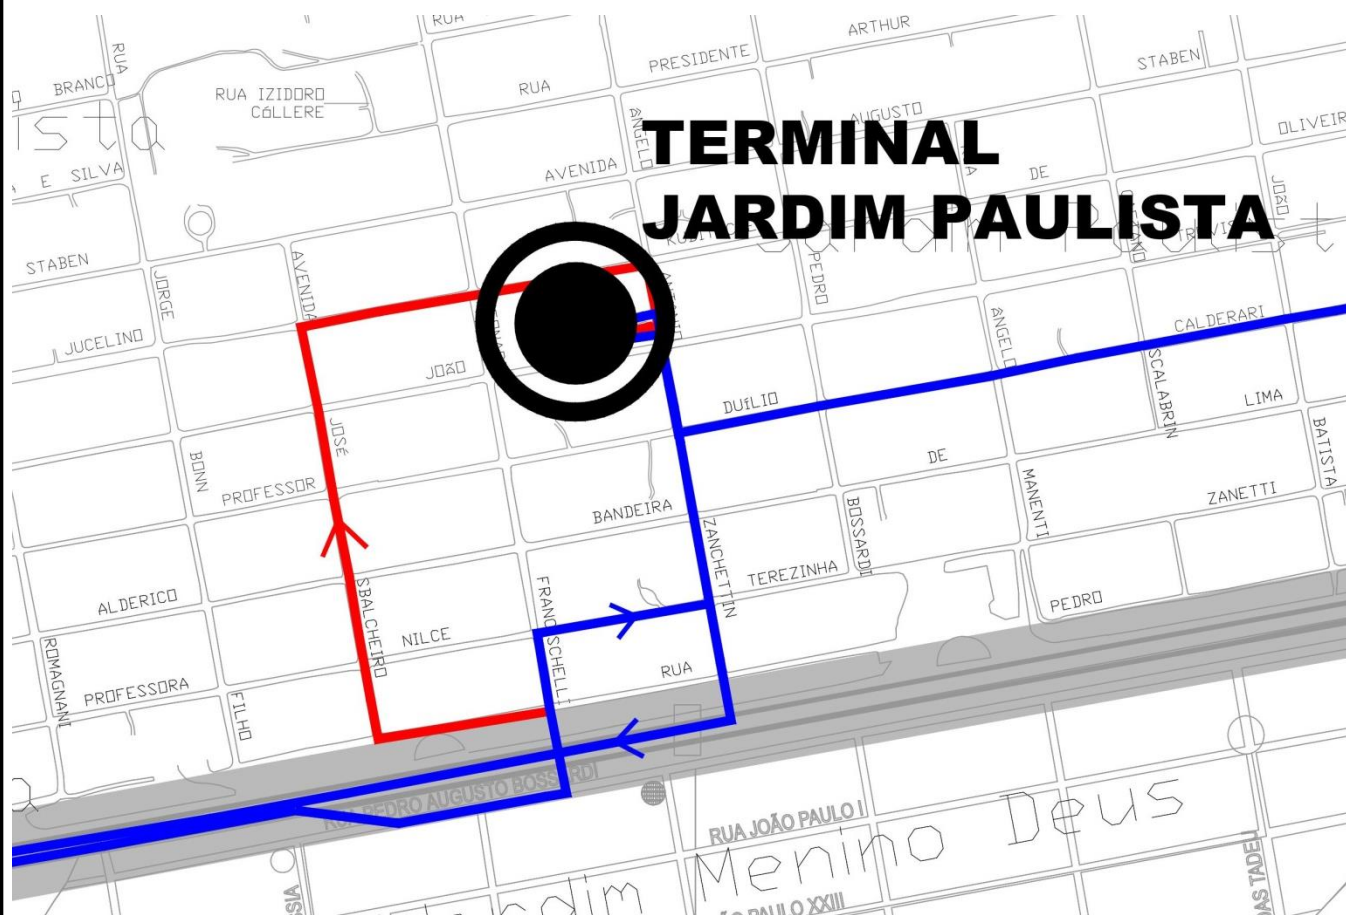

N61-C. GRANDE DO SUL/GUADALUPE

ALTERAÇÃO DE ITINERÁRIO

Informamos que, a partir de 16/12/2020, a linha N61 terá seu itinerário alterado, no sentido terminal Jardim Paulista, conforme mapa abaixo:

**ITINERÁRIO ATÉ
16/12/2020**

**ITINERÁRIO A PARTIR
DE 16/12/2020**

Todos os horários e mudanças de linhas referentes ao Transporte Coletivo Metropolitano estão disponíveis através do site da COMEC, no menu TRANSPORTE.

COORDENAÇÃO DA REGIÃO METROPOLITANA DE CURITIBA - COMEC
Palácio das Araucárias - Rua Jacy Loureiro s/n
Centro Cívico - 80530-140 - Curitiba - PR
Fone: (41) 3320-6900 - www.comec.pr.gov.br