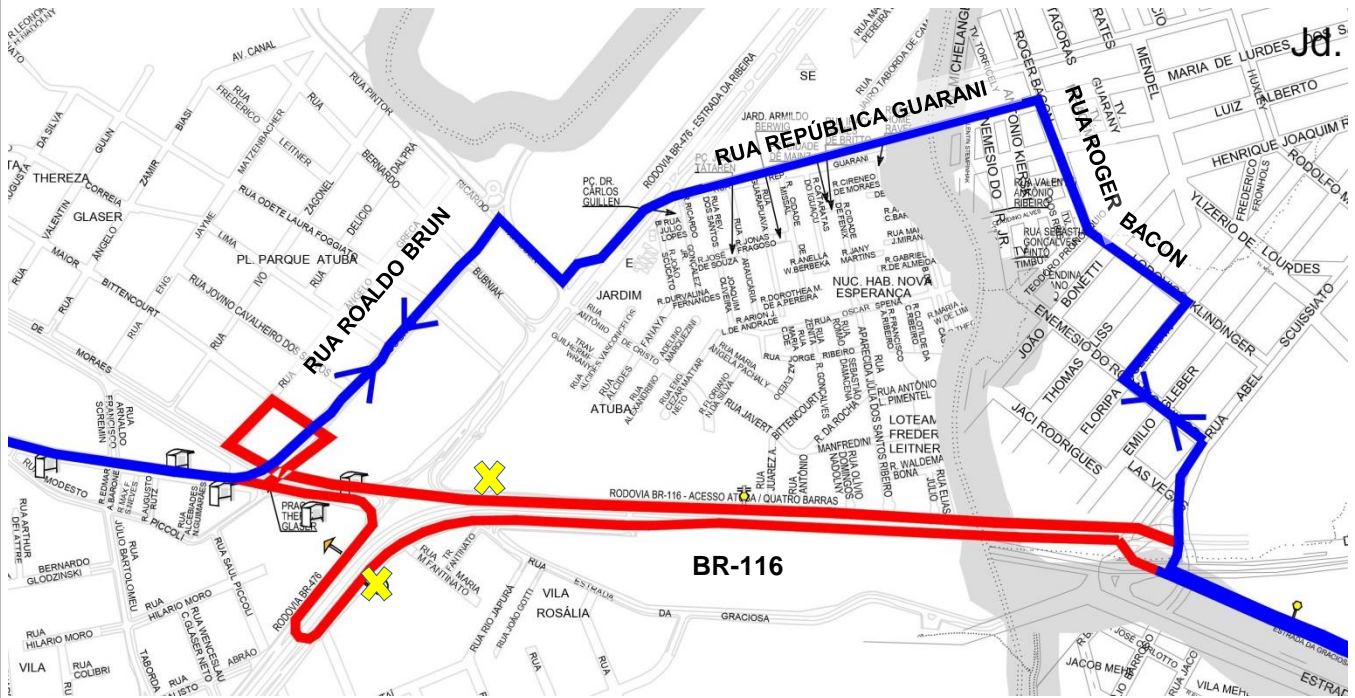

# O31-SANTA CÂNDIDA-CARON (VIA Q. BARRAS) O61-BORDA DO CAMPO/GUADALUPE

## DESVIO EM VIGÊNCIA A PARTIR DE 28/09/20

Informamos que, devido obras no local, as linhas O31 e O61, em dias úteis, até as 20h00, estarão realizando desvio na região do Trevo do Atuba, em ambos os sentidos, conforme mapa abaixo:

**ITINERÁRIO DESATIVADO  
A PARTIR DE 28/09**

**NOVO ITINERÁRIO**

**X PONTOS DESATIVADOS**

Todos os horários e mudanças de linhas referentes ao Transporte Coletivo Metropolitano estão disponíveis através do site da COMEC, no menu TRANSPORTE.