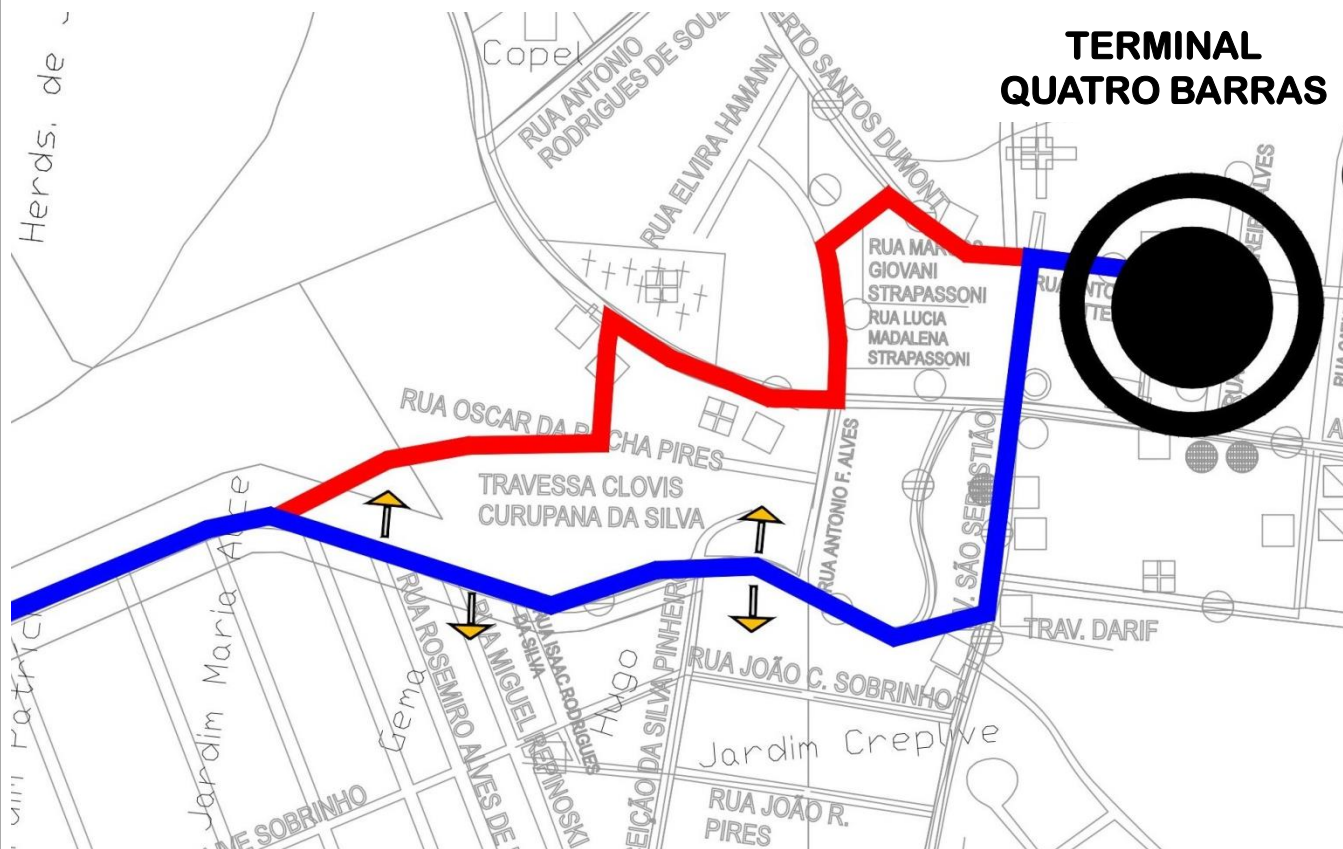

O61-BORDA DO CAMPO/GUADALUPE

ALTERAÇÃO DE ITINERÁRIO

Informamos que, a partir de 16/12/2020, a linha O61 terá seu itinerário alterado, próximo ao terminal de Quatro Barras, sentido ida e volta, conforme mapa abaixo:

**ITINERÁRIO ATÉ
16/12/2020**

**ITINERÁRIO A PARTIR
DE 16/12/2020**

Todos os horários e mudanças de linhas referentes ao Transporte Coletivo Metropolitano estão disponíveis através do site da COMEC, no menu TRANSPORTE.

COORDENAÇÃO DA REGIÃO METROPOLITANA DE CURITIBA - COMEC
Palácio das Araucárias - Rua Jacy Loureiro s/n
Centro Cívico - 80530-140 - Curitiba - PR
Fone: (41) 3320-6900 - www.comec.pr.gov.br