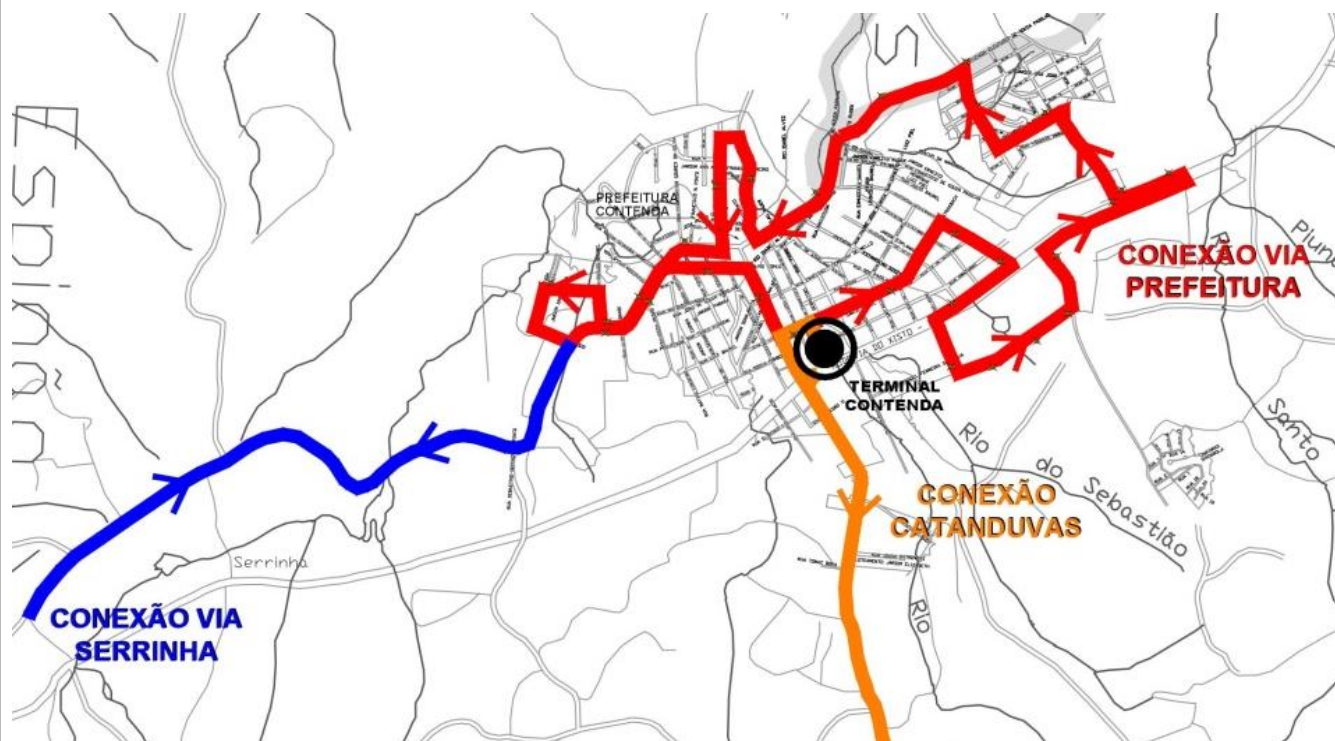

### SAÍDA: PREFEITURA (sentido Term.Contenda)

05:40 06:20 13:05 14:30 15:05 17:35 18:15 22:00 22:35

### SAÍDA: TERM.CONTENDA (sentido Serrinha - via Prefeitura)

07:32 08:21 09:10 10:05 11:00 13:15 15:20 16:15 19:13 20:10 20:55

### SAÍDA: PREFEITURA (sentido Serrinha)

07:55 08:45 09:35 10:30 11:25 13:40 15:45 16:40 19:35 20:30 21:15

### SAÍDA: SERRINHA (sentido Term.Contenda)

08:10 09:00 09:50 10:45 11:40 13:55 16:00 16:55 19:50 20:45 21:30

COORDENAÇÃO DA REGIÃO METROPOLITANA DE CURITIBA - COMEC

Palácio das Araucárias - Rua Jacy Loureiro s/n