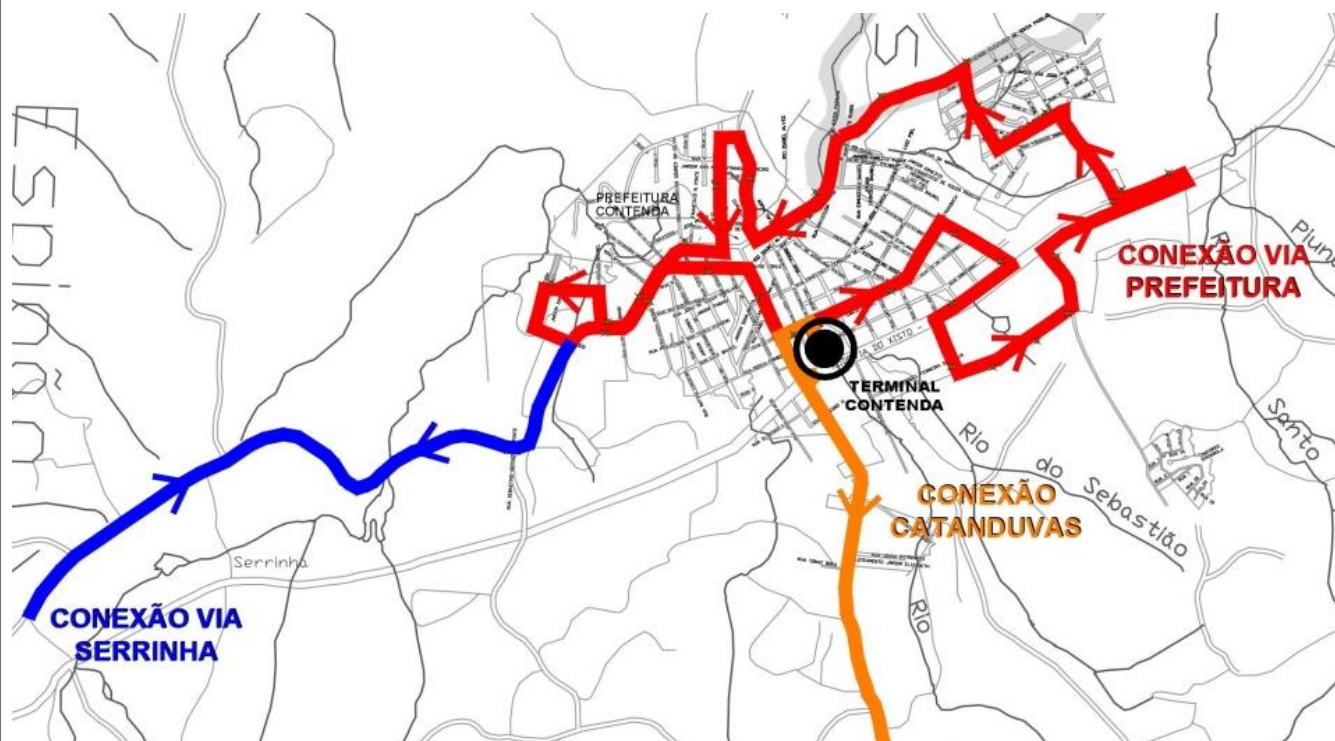

R99-CONEXÃO CONTENDA

AJUSTES

DIAS ÚTEIS - A PARTIR DE 22/01/2020

SAÍDA: TERM.CONTENDA (sentido Catanduvas)

06:40 12:00 18:30

SAÍDA: CATANDUVAS (sentido Term.Contenda)

07:00 12:20 18:50

SAÍDA: TERM.CONTENDA (sentido Prefeitura)

05:20 06:00 09:00 10:30 14:15 15:45 20:45 21:25 22:05

SAÍDA: PREFEITURA (sentido Term.Contenda)

05:45 06:25 09:25 10:55 14:40 16:10 21:10 21:50 22:30

SAÍDA: TERM.CONTENDA (sentido Serrinha - via Prefeitura)

07:21 08:10 09:40 11:05 12:41 13:25 14:55 16:25 17:15 19:10 20:00

SAÍDA: PREFEITURA (sentido Serrinha)

07:46 08:35 10:05 11:30 13:05 13:50 15:20 16:50 17:39 19:35 20:25

SAÍDA: SERRINHA (sentido Term.Contenda)

08:00 08:50 10:20 11:45 13:15 14:05 15:35 17:05 17:54 19:50 20:35

COORDENAÇÃO DA REGIÃO METROPOLITANA DE CURITIBA - COMEC

Palácio das Araucárias - Rua Jacy Loureiro s/n

Centro Cívico - 80530-140 - Curitiba - PR

Fone: (41) 3320-6900 - www.comec.pr.gov.br