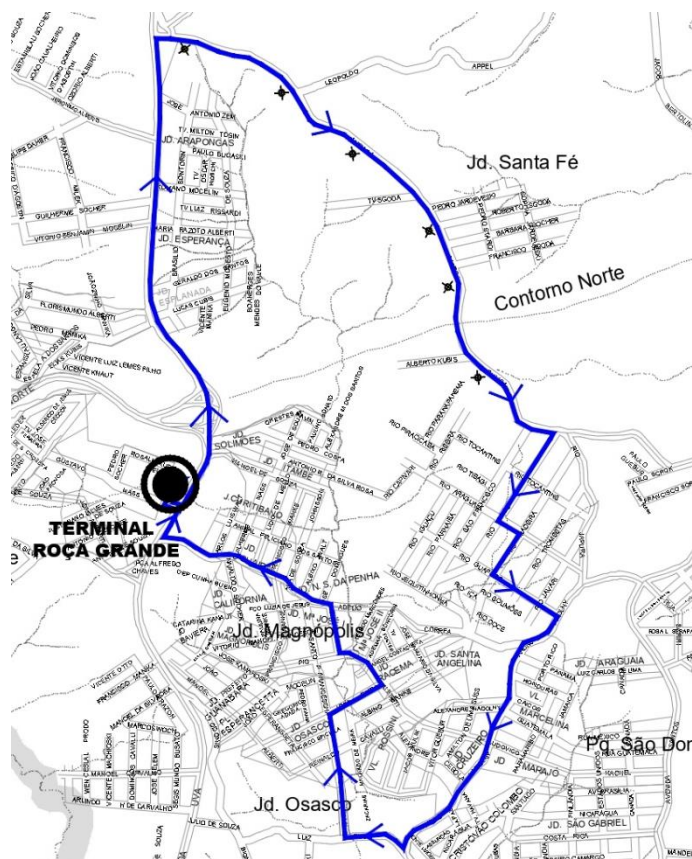

S59-CIRCULAR SANTA FÉ/ TERMINAL ROÇA GRANDE

NOVA OPERAÇÃO

Informamos que a partir de 27/05/2020, o atendimento ao SANTA FÉ (fora dos horários de pico) se dará através da linha da linha **S59-CIRCULAR SANTA FÉ / TERMINAL ROÇA GRANDE**. Nos horários de pico o atendimento continuará sendo feito pela linha **S61-CTBA/SANTA FÉ**.

ITINERÁRIO

T. ROÇA GRANDE
RODOVIA DA UVA
AV. SANTOS DUMOND
RUA RIO XINGÚ
RUA GUAPORÉ
RUA ANDRÉ NADOLNY
RUA LUIS GULIN
RUA SANTO PASCOAL
FRANCESCHI
RUA PREFEITO PIO ALBERTI
RUA ADÉLIO CORRÊA

Todos os horários e mudanças de linhas referentes ao Transporte Coletivo Metropolitano estão disponíveis através do site da COMEC, no menu TRANSPORTE.