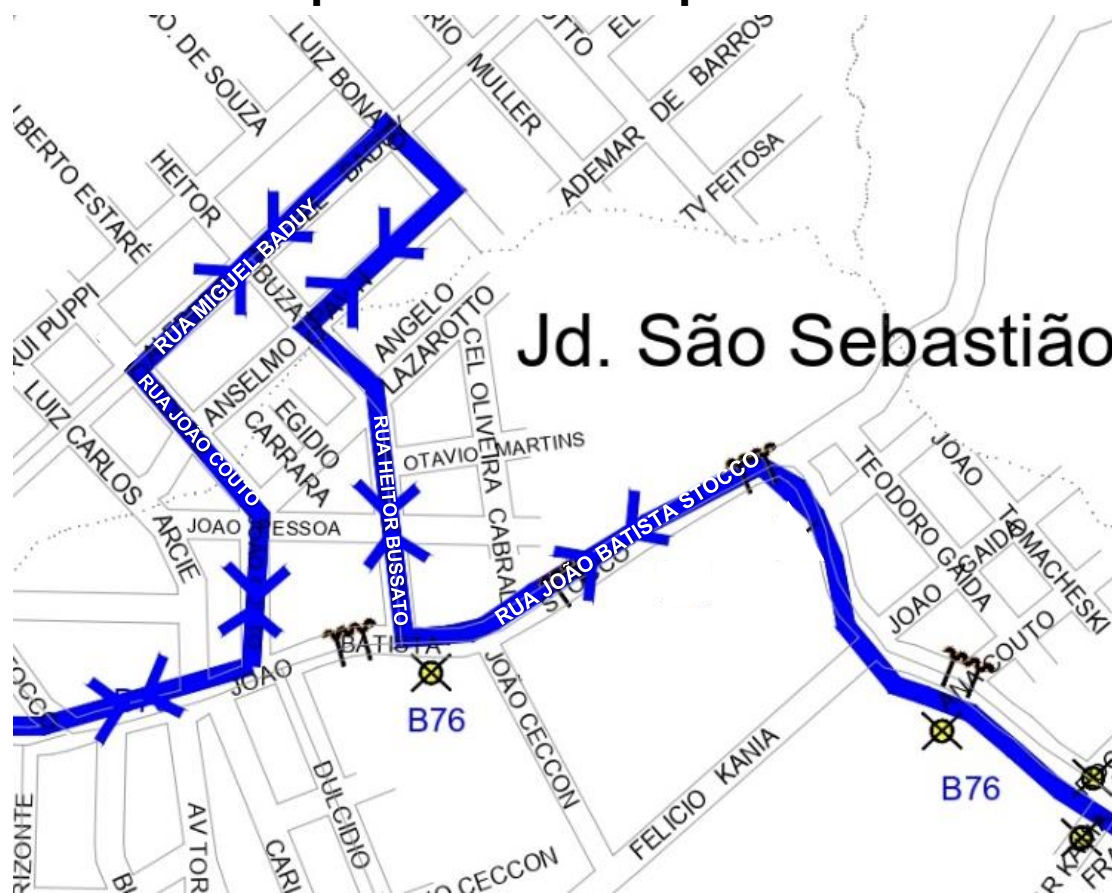

S89-SÃO SEBASTIÃO/GUADALUPE (VIA SÃO GABRIEL)

NOVA OPERAÇÃO – DIAS ÚTEIS

Informamos que a partir de 19/05/2020, entrará em operação a linha S89, operação conjunta das linhas B76-CTBA/SÃO SEBASTIÃO e B78-CTBA/SÃO GABRIEL, conforme mapa e horários especificados abaixo:

SAÍDA: SÃO SEBASTIÃO

09:52 10:37 11:07 11:37 12:07 12:37 13:07 13:37 14:22 15:07 15:52 18:52
19:37 20:22 21:07 21:52 22:45

SAÍDA: TERMINAL GUADALUPE

10:37 11:22 11:52 12:22 12:52 13:22 13:52 14:22 15:07 19:37 20:22 21:07
21:52 22:45 23:40

Todos os horários e mudanças de linhas referentes ao Transporte Coletivo Metropolitano estão disponíveis através do site da COMEC, no menu TRANSPORTE.

COORDENAÇÃO DA REGIÃO METROPOLITANA DE CURITIBA - COMEC