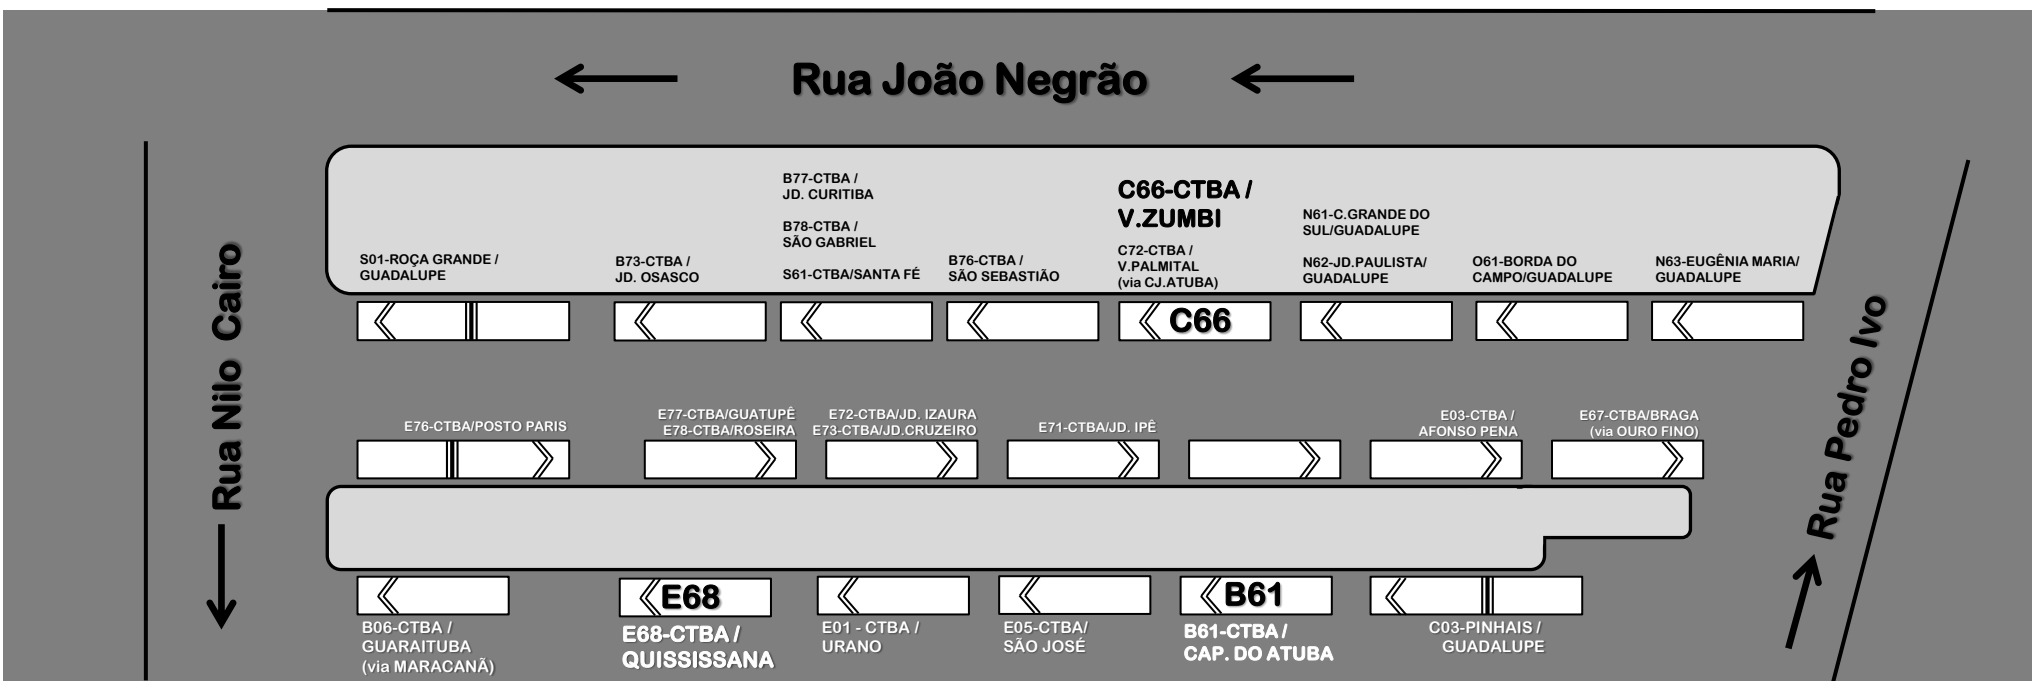

PLATAFORMAS TERMINAL GUADALUPE

Atenção para a alteração de ponto de parada no
TERMINAL GUADALUPE, a partir de **01/12/18**, das seguintes linhas:

E68-CTBA/QUISSISSANA - C66-CTBA/V.ZUMBI - B61-CTBA/CAP. DO ATUBA

Com a alteração da plataforma da linha **E68-CTBA/QUISSISSANA**, a partir de **01/12/18**, ao sair do terminal Guadalupe, seguirá pelas Ruas Nilo Cairo e Tibagi, não mais passando pelo ponto da Avenida Silva Jardim, **atendendo o ponto na Rua Tibagi, ao lado da Cassol.**

COORDENAÇÃO DA REGIÃO METROPOLITANA DE CURITIBA - COMEC
Rua Máximo João Kopp, 274 - Bloco 3 - Santa Cândida - 82630-900 - Curitiba (PR)
Fone: (41) 3351-6500 - www.comec.pr.gov.br