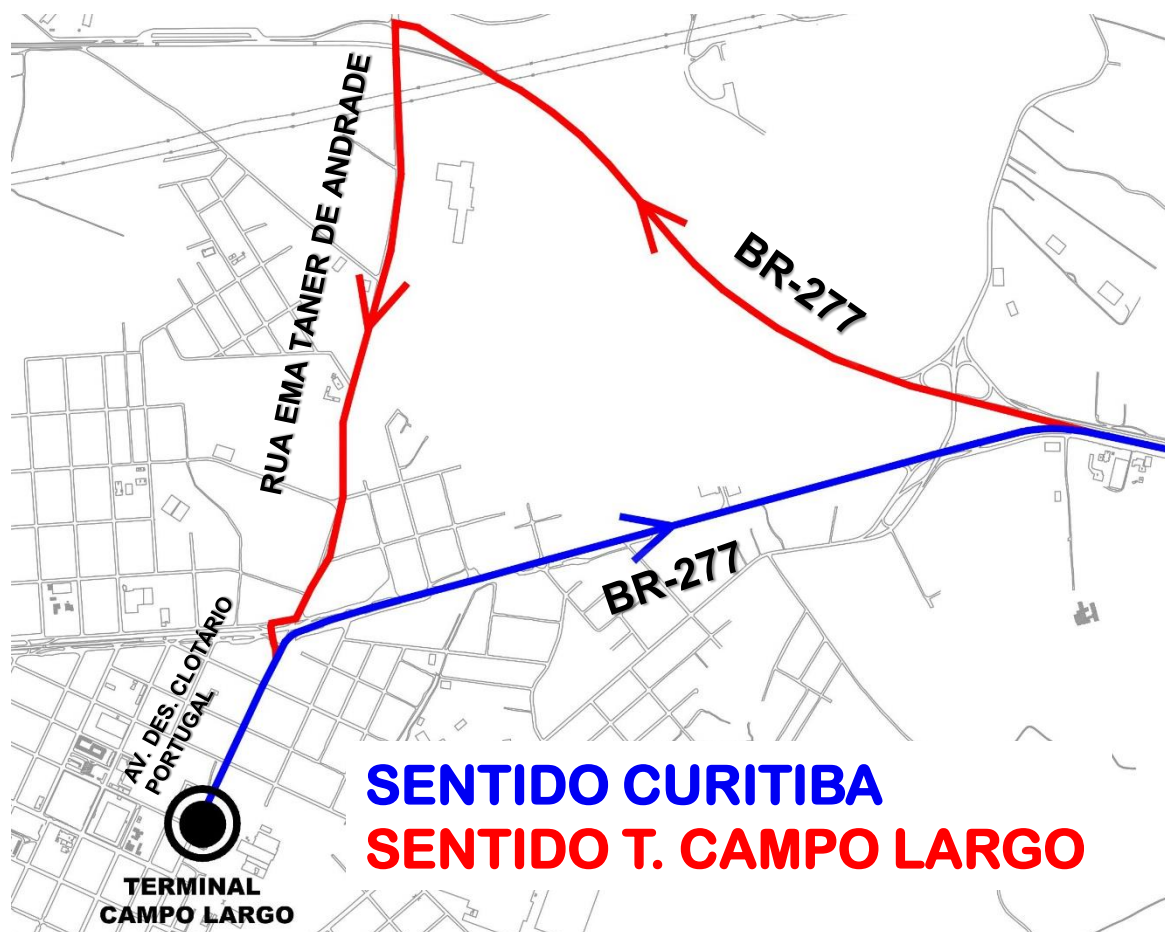

J98-CTBA/C.LARGO (via C.SIQUEIRA)

ATENÇÃO

Em decorrência dos impactos da pandemia, com a queda expressiva do número de passageiros, nos períodos de menor movimento as linhas J02-C.LARGO/C.SIQUEIRA e J62-CTBA/CAMPO LARGO serão unificadas através da linha **J98-CTBA/C. LARGO (via C.SIQUEIRA)**.

SÁBADO: a partir de 24/04 às 16:10,
DOMINGO: a partir de 25/04 o dia todo,
DIAS ÚTEIS: 26/04 a partir de 20:20

- A conexão para o Hospital do Rocio será mantida.
- Em Curitiba não haverá alteração de itinerário.
- O itinerário em Campo Largo será conforme o mapa:

Todos os horários e mudanças de linhas referentes ao Transporte Coletivo Metropolitano estão disponíveis através do site da COMEC, no menu TRANSPORTE.

COORDENAÇÃO DA REGIÃO METROPOLITANA DE CURITIBA - COMEC
Palácio das Araucárias - Rua Jacy Loureiro s/n
Centro Cívico - 80530-140 - Curitiba - PR
Fone: (41) 3320-6900 - www.comec.pr.gov.br